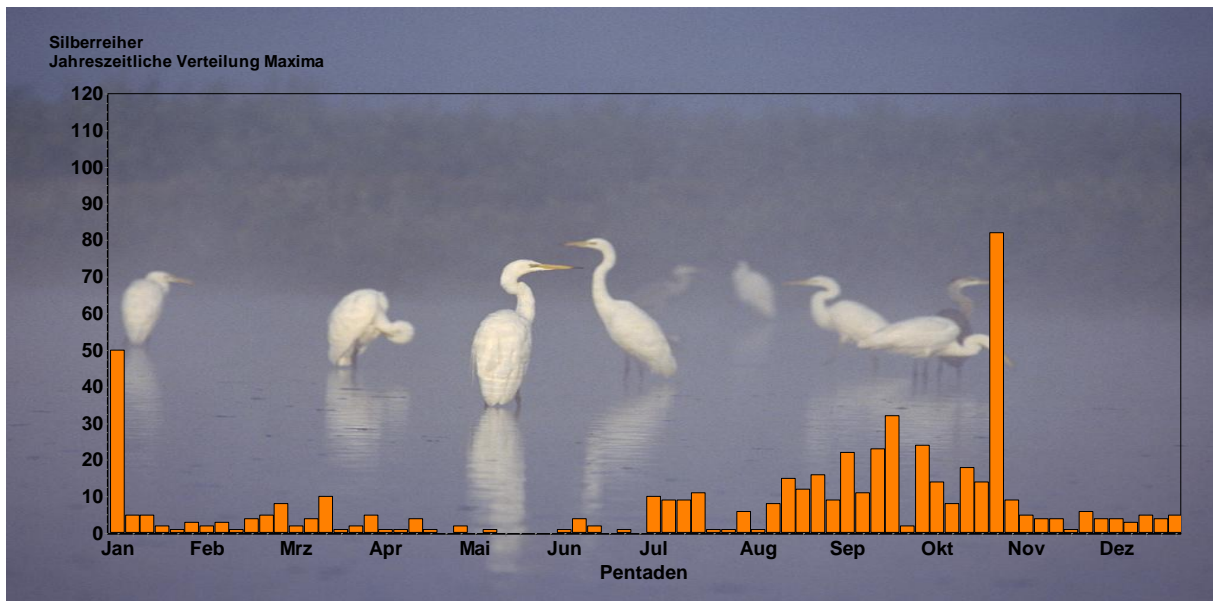

Amsel-Teilalbino, Winter 2009-2010 @ Harald Bott

Fast normal sind inzwischen die Beobachtungen von **Silberreihern** auch in Nordbaden geworden. Die zeitliche Verteilung der Beobachtung zeigt einen deutlichen Gipfel im Herbst, wenn Tiere aus Südosteuropa nach Nordwesten wandern.

2009 konnte durch eine Ringablesung im Kreis Ravensburg bestätigt werden, dass der Silberreiher in Ungarn beringt worden war.

Leider konnten bisher noch keine Bruten verzeichnet werden. Doch die Wahrscheinlichkeit steigt, da inzwischen auch Brutzeitbeobachtungen vorliegen und es sich dabei nicht nur, wie in früheren Jahren um Jungvogelbeobachtungen handelt, sondern auch adulte Tiere dabei sind.

Achten Sie also bitte zukünftig bei Paarungszeitbeobachtungen darauf, ob es sich um erwachsene Tiere handelt.

Nur in der Paarungszeit haben Silberreiher einen dunkel gefärbten Schnabel und lange Schmuckfedern auf dem Rücken.

[>basisinfo](#) [>lexikon](#) [>bilder](#) [>beobachtungen](#) [>karte](#) [>auswertung](#)

Silberreiher *Egretta alba* LINNAEUS, 1758

Silberreihermeldungen bei naturgucker.de kommen aus ganz Deutschland.