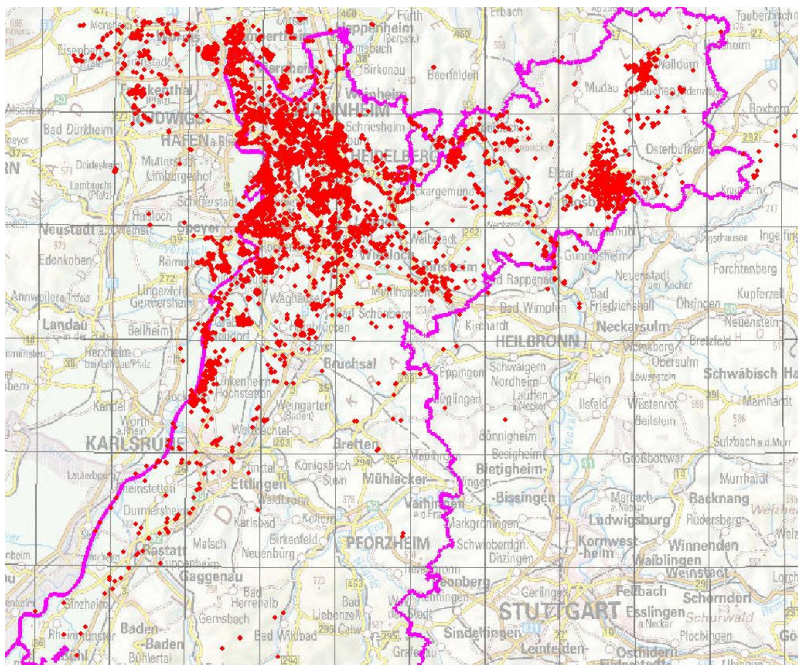

Vorwort zur zwanzigsten Ausgabe:

Liebe Vogelfreunde,

der relativ kalte Winter führte inzwischen auch in der nordbadischen Rheinebene zu zugefrorenen Flachgewässern und weißen Flächen auf Äckern und Wiesen.
Wo noch offenen Wasserflächen sind finden sich winterliche Besonderheiten und auch einige seltene Gäste ein.

In meinem Garten tummeln und streiten sich große Trupps von Feldsperlingen, Grünlingen und an manchen Tagen bis zu 20 Buchfinken um das Futter am Vogelhäuschen. Bergfinken waren nur einmal zugegen. Dagegen sind oft bis zu 20 Halsbandsittiche anwesend, öffnen die Schoten am Judasbaum oder holen sich kopfunter Nahrung an den Meisenknödeln. Wahrlich exotisch, diese grüne Schönheiten mit ihren roten Schnäbeln im Schnee.

Einige Besonderheiten des Monats:

Sternaucher, Eistaucher, Rothalstaucher, Ohrentaucher, Seidenreiher, Saatgans, Moorente, Bergente, Samtente, Zwergsäger, Mittelsäger, Gänsesäger, Kornweihe, Merlin, Zwergschnepfe, Großer Brachvogel, Waldwasserläufer, Flussuferläufer, Haubenlerche, Feldlerche, Bergpieper, Bachstelze, Rotdrossel, Mönchsgrasmücke, Bartmeise, Raubwürger, Bergfink, Bluthänfling, Zippammer

Avifauna-Nordbaden
Beobachtungsmeldungen
bis Dez. 2009

Über 30 000
Beobachtungen, aber leider
noch viele Lücken.
Helfen sie bitte, diese zu
schließen und tragen sie
bei, zu einem
flächendeckenden
Informationsstand über die
Vogelwelt in ihrer Region.

Allen Beobachtern die durch
ihre Meldungen zu diesem
Datenbestand beigetragen
haben gilt unser Dank!