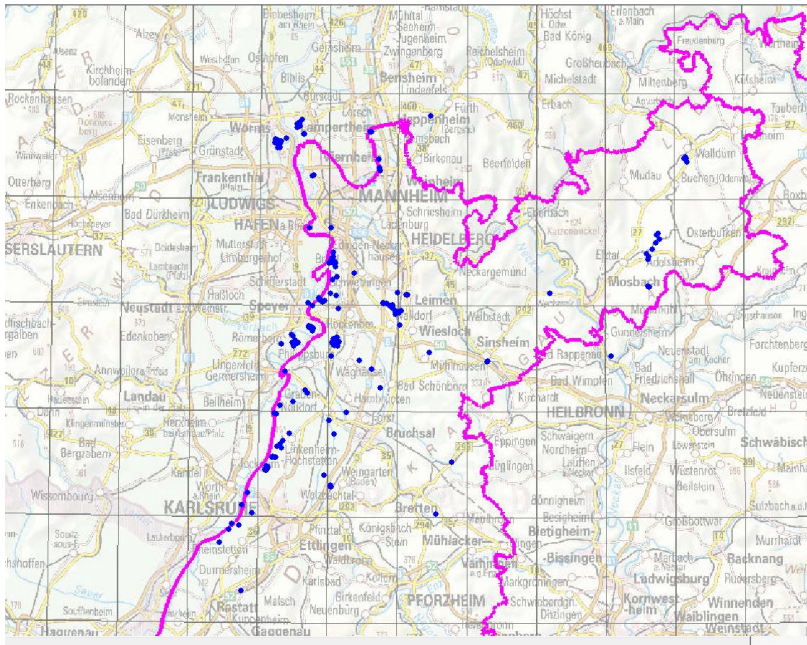

2009 konnte durch eine Ringablesung im Kreis Ravensburg bestätigt werden, dass der Silberreiher in Ungarn beringt worden war.

Leider konnten bisher noch keine Bruten verzeichnet werden. Doch die Wahrscheinlichkeit steigt, da inzwischen auch Brutzeitbeobachtungen vorliegen und es sich dabei nicht nur, wie in früheren Jahren um Jungvogelbeobachtungen handelt, sondern auch adulte Tiere dabei sind.

[>basisinfo](#) [>lexikon](#) [>bilder](#) [>beobachtungen](#) [>karte](#) [>auswertung](#)

Silberreiher *Egretta alba* LINNAEUS, 1758

Silberreihermeldungen bei naturgucker.de kommen aus ganz Deutschland.

[Quelle:
www.naturgucker.de]

Die Verteilung der gemeldeten Silberreiher-Beobachtungen in Nordbaden

*Silberreiher am Nest - deutlich sind die langen Schmuckfeder zu erkennen.
Quelle: Wikimedia commons Bildauthor: Mike Baird, Kalifornien 2008*