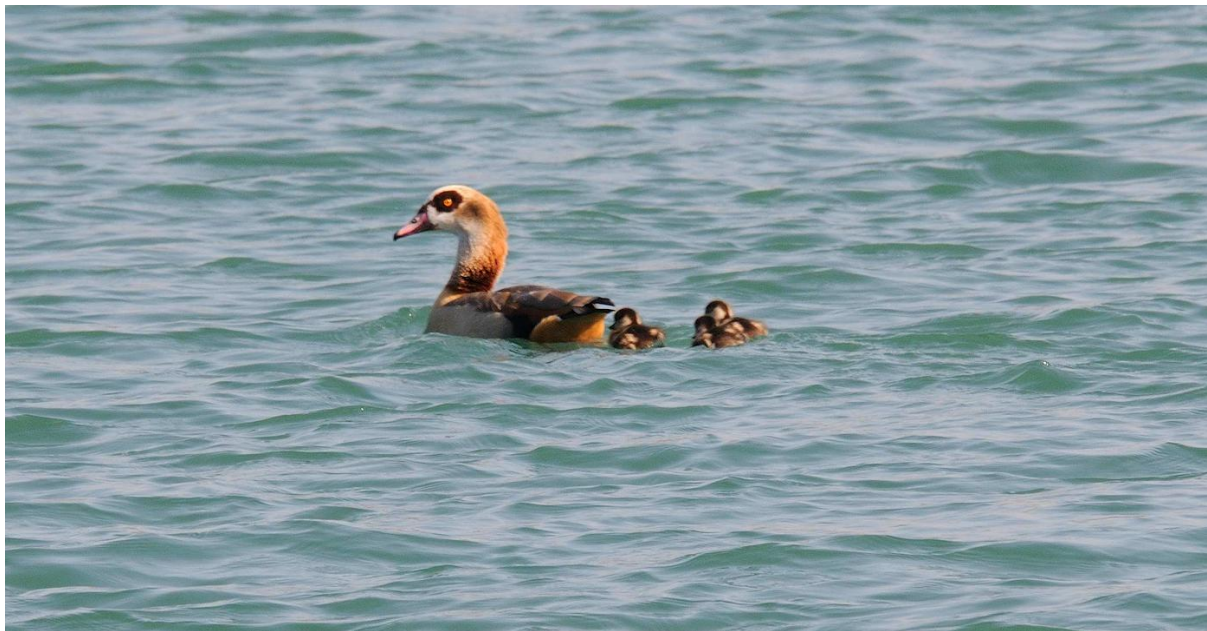

In ihrer Heimat Afrika sind die Nilgänse Baumbrüter. Auch bei uns brüten sie in Krähennestern und Greifvogelhorsten aber auch an Gebäuden in bis zu 20 m Höhe. Wie andere Gänse- und Entenvögel auch, sind Nilgänse Nestflüchter. Die Jungvögel lassen sich bald nach dem Schlüpfen aus den Nestern fallen. Den Sturz aus größerer Höhe überstehen die jungen Nilgänse unbeschadet.

Meist sind Nilgänse paarweise zu beobachten. In den Wintermonaten aber auch in größeren Ansammlungen:

253 Ind. 07.11.09 Mechtersheim_SO, RP (M. Wink)

137 Ind. 03.10.09 MA-Friesenheimer Insel_NO, MA (W. Dreyer)

135 Ind. 04.10.10 MA-Friesenheimer Insel_NO, MA (W. Dreyer)

125 Ind. 31.10.09 Roxheim (Silbersee), RP (M. Wink)

111 Ind. 26.11.08 Roxheim (Roxheimer Silbersee) (H. Bott)

82 Ind. 02.10.09 Ilvesheim_O, HD (W. Dreyer)

80 Ind. 04.2.11 Dettenheim Baggersee, KA (U. Kofler, R. Martin)

75 Ind. 01.11.08 Roxheim-Sillbersee (M. Wink)

75 Ind. 07.12.08 Roxheim-Sillbersee (M. Wink)

30 Ind. 24.1.09 Dudenhofen_SW, RP (M. Wink)

*Nilgans mit 3 Juv., Dettenheim-Liedolsheim, KA (Baggersee)
4. März 2011 © Armin Konrad*

Bei einer Brutdauer von ca 28-30 Tagen hat die Brut also bereits Anfang Februar begonnen.