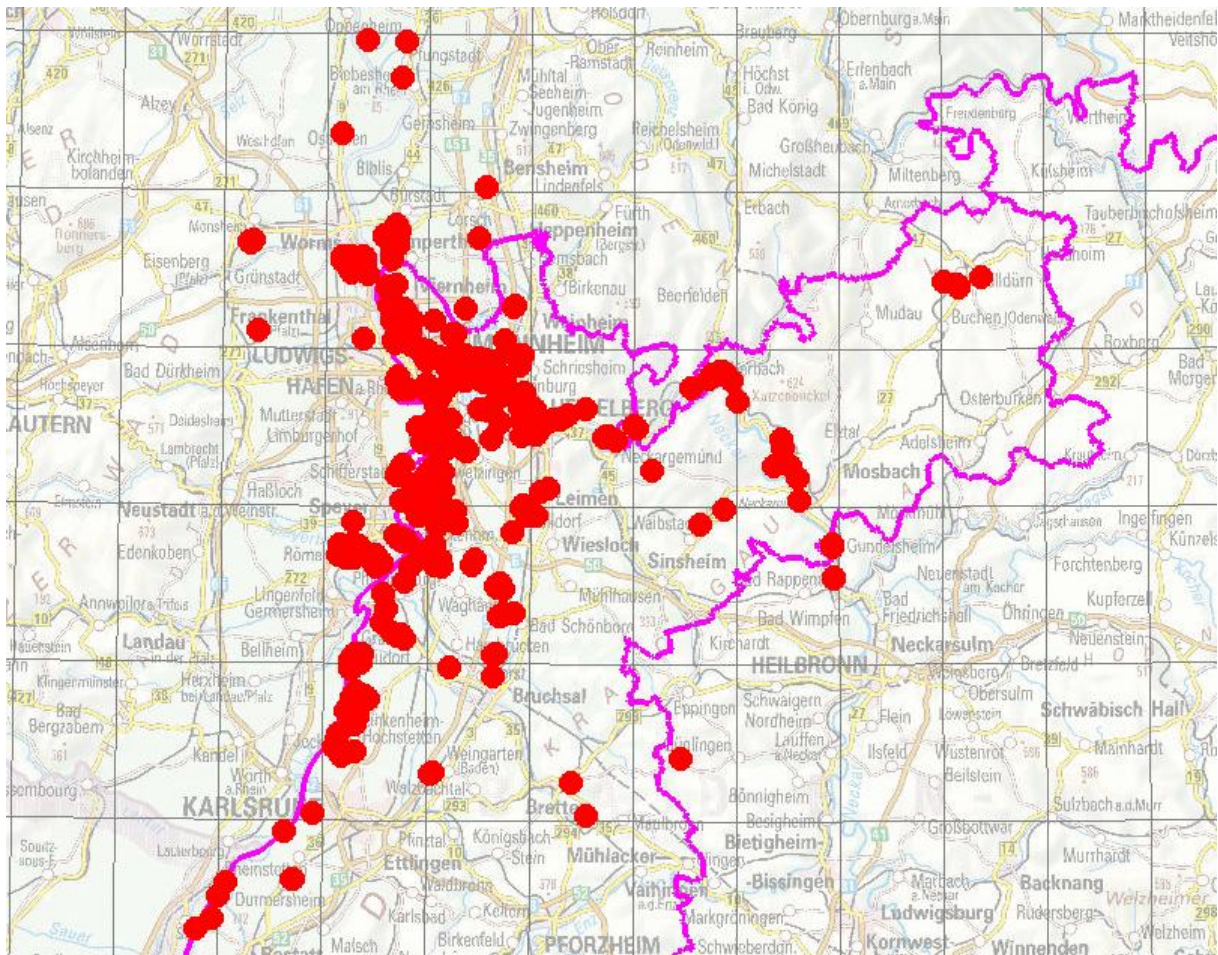

Vogelkundlicher Rundbrief Nordbaden und angrenzende Gebiete (Nr. 038 - März 2011) www.avifauna-nordbaden.de

Die Rundbriefe dienen ausschließlich Ihrer persönlichen Information. Sie stellen keine Veröffentlichung dar und sind somit auch nicht zitierbar.
Die Verteilung erfolgt in regelmäßigen Abständen kostenlos per Email. Sie können den Rundbrief abonnieren und abbestellen unter www.avifauna-nordbaden.de/rundbrief.htm

Vorwort zur achtunddreißigsten Ausgabe:

Liebe Vogelfreunde,

noch während sind anfangs März die Wintergäste unter den Gänsen in unserem Raum aufhalten, kann man bereits Nilgänse mit Jungtieren beobachten. Nilgänse gehören zu den erfolgreichen Neozoen, die sich gerade in den letzten Jahren entlang des Rheins und der Donau stark ausbreiten.

Die gemeldeten Beobachtungen in Nordbaden haben ihren Schwerpunkt in der Rheinebene. Aber auch entlang des Neckars und in anderen Gebieten erfolgt eine Ausbreitung. Mehr dazu im nachfolgenden Text.

Viele Grüße aus Nordbaden
Armin Konrad