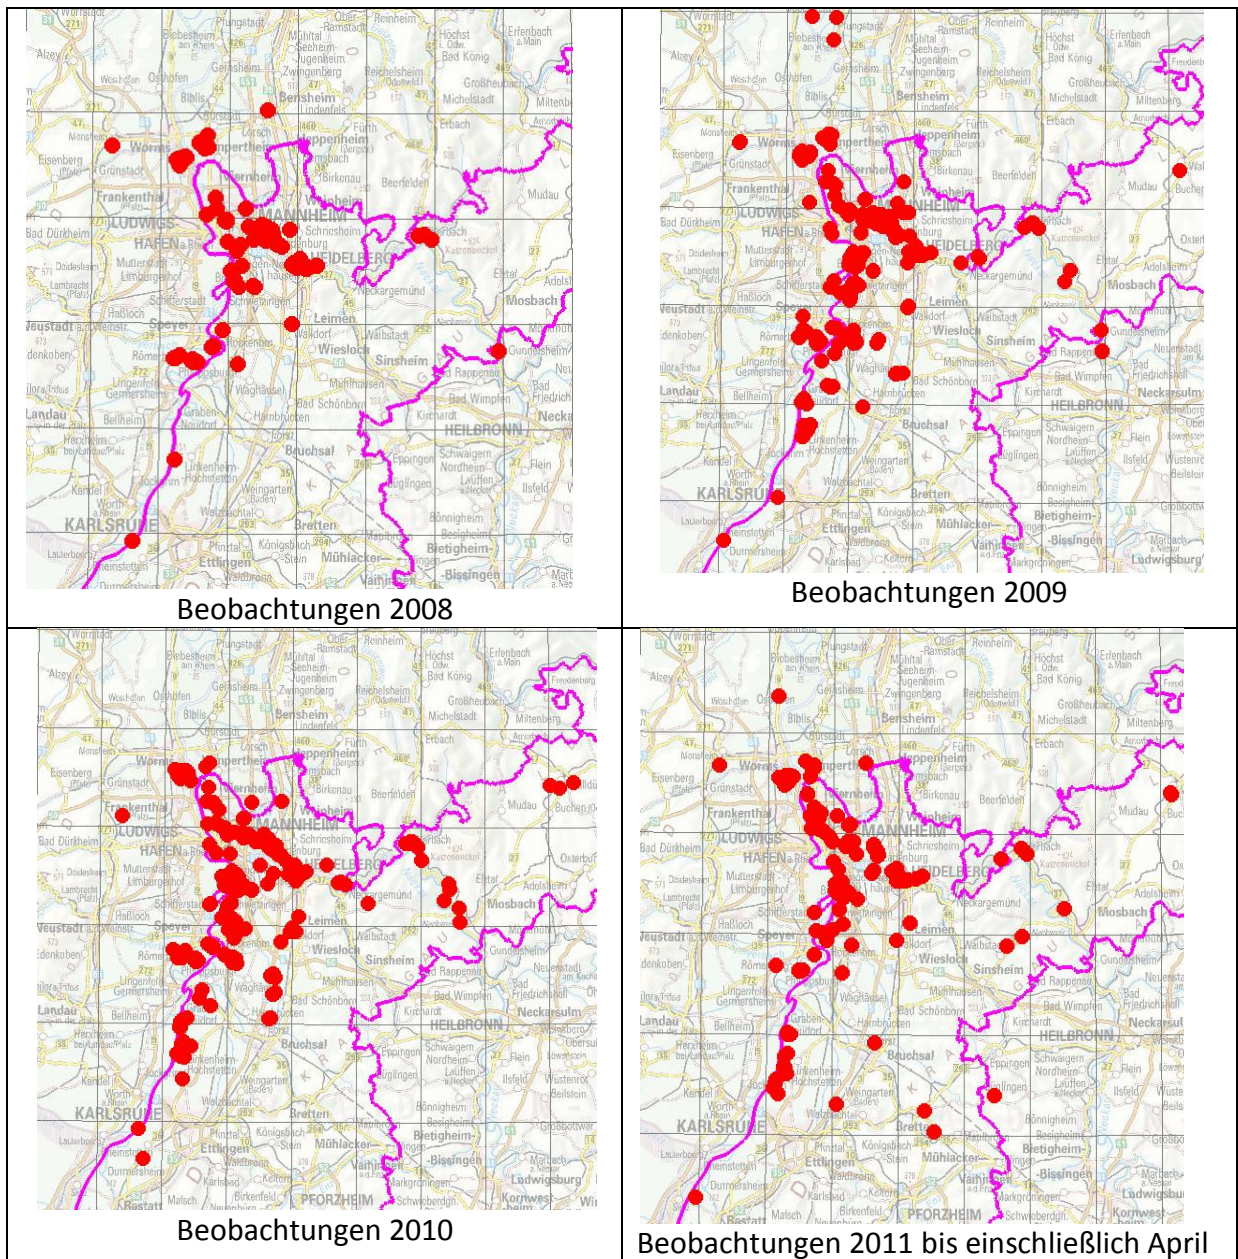

Bei einer Brutdauer von ca 28-30 Tagen hat die Brut also bereits Anfang Februar begonnen.

*Nilgans mit 3 Juv., Dettemheim-Liedolzheim, KA (Baggersee)
4. März 2011 © Armin Konrad*

In manchen Teilen Afrikas ist die Brutzeit an das Einsetzen der Regenzeit gebunden, in Kenia brüten sie während des gesamten Jahres. Bei uns brüten die Nilgänse in der Regel in den Frühjahrsmonaten von März bis Mai, aber z.T. auch schon im Februar, wie das das oben dargestellte Beispiel dokumentiert.

Zur Ausbreitung der Nilgänse in Nordbaden

Nilgänse gibt es als Ziervogel in Parks seit dem 18. Jh. Die ersten freilebenden Brutpopulationen entwickelten sich in Großbritannien. Ab Ende des 18. Jh. entwickelten sich hier stabile Brutpopulationen von 400-500 Individuen. Erst ab den 1970 Jahren erfolgte eine schnelle Ausbreitung ausgehend von den Niederlanden entlang des Rheins.

Die ersten Brutnachweise freifliegender Nilgänse in Deutschland gelangen am Niederrhein im Jahr 1986 (2 BP, Wink, Dietzen & Gießing (2005))

Die erste der Avifauna-Nordbaden vorliegende Beobachtung im nordbadischen Raum außerhalb von Parks stammt von Mannheim-Ost. Hier zählte Wolfgang Dreyer am 24.03.1996 auf dem Neckar 21 Nilgänse.