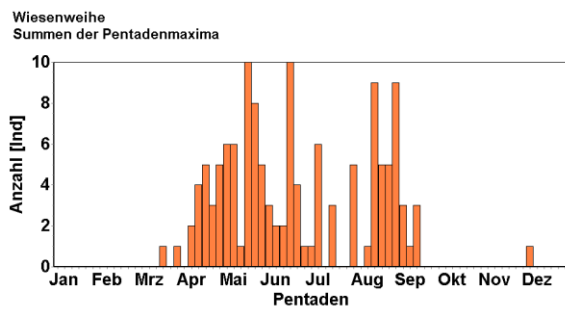

Wiesenweihe

140 Beobachtungsmeldungen bisher