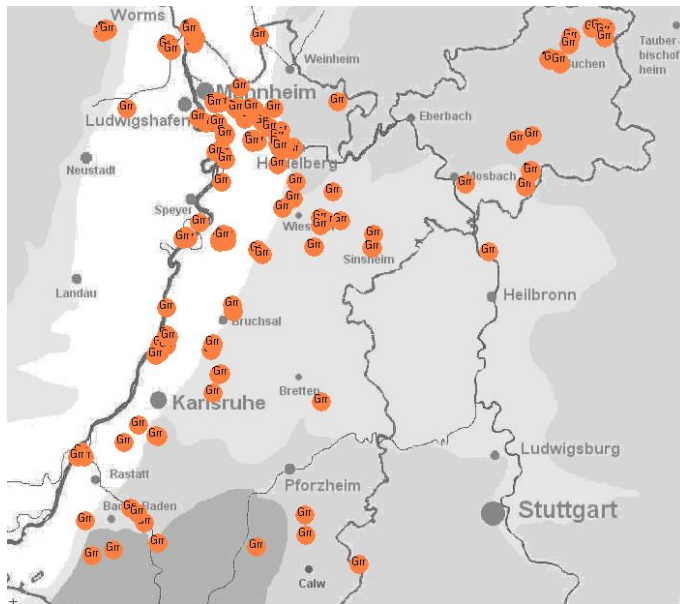

### Purpureiher:

Im Juni und Juli 2012 54 Meldungen von Beobachtungen aus der Wagbachniederung, bis zu 15 Ind. (Volker Schmidt, 16.06.2012) und 20 Ind. (Michael Wink, 28.07.2012)

Weitere Beobachter: (Rainer Ruess, Andreas Vogel, Bernhard Sander, Frank Portala, Garnier Migrain, Robert Rotzoll, Jochen Theophil, P.u.G.Rückert, Florian Buchkremer, Jürgen Stober, Nils Agster, Christian Stohl, Stefan Hecht, Ute Mössinger, Marco Sommerfeld, Harald Bott, Hans-Jürgen Wulfrath, Klaus Lechner, Frank Portala, Bernhard Kondziella, Heinrich Guttwein, Wolfgang Podszun, Jannik Stipp, Andreas Thiele, Jens Weilacher, Donat Weisser, Steffen Tillmanns, Wolfgang Dreyer, Klaus Lachenmaier, Manja Löser, Konrad Schwarz, Steve Klasan, Dennis Stock)

Außerdem:

1 Ind. 22.07.2012, Eggenstein\_NW (Altrhein), KA (Christoph Vogel)

Das älteste Brutgebiet im Gebiet ist übrigens das NSG „Mechtersheimer Tongruben“, RP (Information von Erwin Sefrin).

Insgesamt liegen der Avifauna-Nordbaden 271 Meldungen von Purpurreiher-Beobachtungen vor:

### Graureiher:

Zum Vergleich sind hier die vorliegenden Meldungen von Graureiherbeobachtungen in den Monaten Juni und Juli dargestellt der letzten Jahre. Geht man davon aus, dass Graureiher wohl überall vorkommen, so dokumentiert diese Karte die Beobachterlücken: