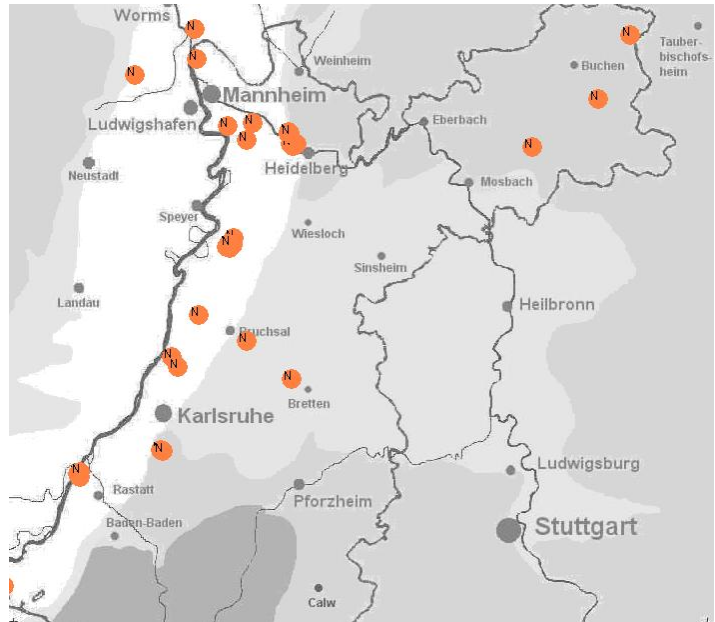

- 1 Ind. 28.7.12 Ettlingen, KA (Klaus Lechner)
- 1 Ind. 31.7.12 Ettlingen\_O, KA (Klaus Lechner)

**Nachtigall:**

52 Beobachtungsmeldungen von Nachtigallen im Juni und Juli 2012 (siehe Karte rechts)

**Blaukehlchen:**