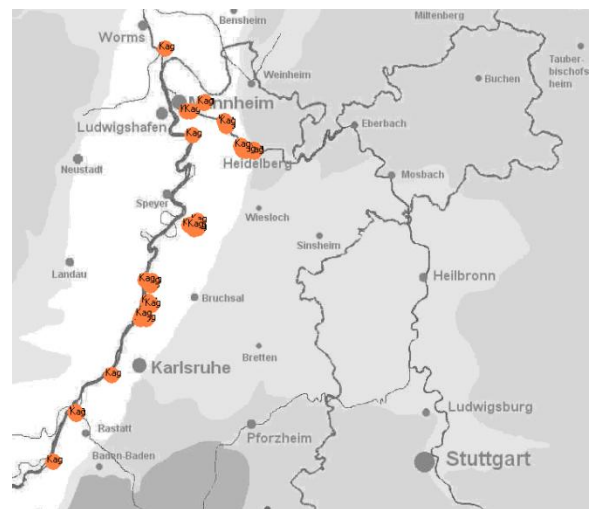

### Graugans:

Im Juni und Juli 2012 47 Beobachtungsmeldungen aus der Rheinebene

Der Avifauna-Nordbaden liegen insgesamt 1221 Meldungen von Graugansbeobachtungen vor:

Graugans  
Summen der Pentadenmaxima

Ein deutliches Maximum der Graugansbeobachtungen liegt im Spätherbst (Durchzug nach Süden) mit bis zu 5300 Individuen in den Mechttersheimer Tongruben, RP (Erwin Sefrin, 13.11.2011)

### Kanadagans:

Im Juni und Juli 2012 68 Meldungen von Beobachtungen von unterem Neckar und Rheinebene (Verbreitungskarte rechts)

### Nilgans:

Im Juni und Juli 2012 67 Meldungen von Nilgansbeobachtungen.

Die höchsten Individuenzahlen werden aus Heidelberg gemeldet, hier bis zu 150 Individuen (Michael Wink, 23.07.2012) (Verbreitungskarte links)