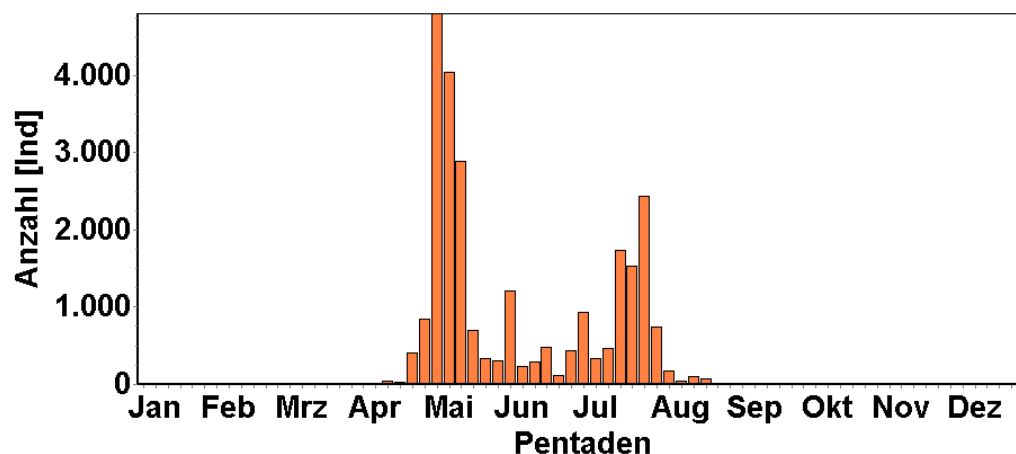

Verantwortung Baden-Württembergs (Anteil am Brutbestand von Deutschland): etwa 0,5

Bestandsentwicklung: Trend -2 (Bestandsabnahme > 50 %)

Einstufung: a1

Gefährdungsursachen: Früher Lebensraumzerstörung durch Aufgabe der Streuheiden-Nutzung im Schwarzwald mit Aufforstung, Aufforstung von Dünen und Sandheiden in der Rheinebene, intensive forstliche Pflege von Aufforstungsflächen in Kiefernwäldern, besonders in der Oberrheinebene, v.a. während der Brutzeit; Verwendung von Bioziden; Straßenverkehr; Klimafaktoren (zunehmend höhere Niederschläge von Mai bis Juli).

Notwendige Schutzmaßnahmen: Nachhaltige Sicherung und Pflege von Heide- und Sanddünengebieten, z. B. Eindämmung der Sukzession; Erhaltung und Förderung von lichten Kiefernwäldern mit kleineren und größeren sandigen Freiflächen.“

Zur Erklärung:

Rote Liste Informationen:

Status I: Regelmäßig brütende Art

Gefährdungsstatus 1: Vom Erlöschen bedroht,

Einstufung a1: sehr selten (< 100 BP) oder an wenigen Stellen (1-3 bei Koloniebrütern, < 10 bei Einzelbrütern)

SPEC 2: Arten mit > 50 % des Weltbestandes in Europa und negativer Bestandsentwicklung bzw. ungünstigem Erhaltungszustand in Europa.

Mauersegler:

Im Juni und Juli 2012 113 Beobachtungsmeldungen mit bis 150 Ind. (Heidelberg, Michael Wink, 18.06.2012)

Mauersegler
Summen der Pentadenmaxima