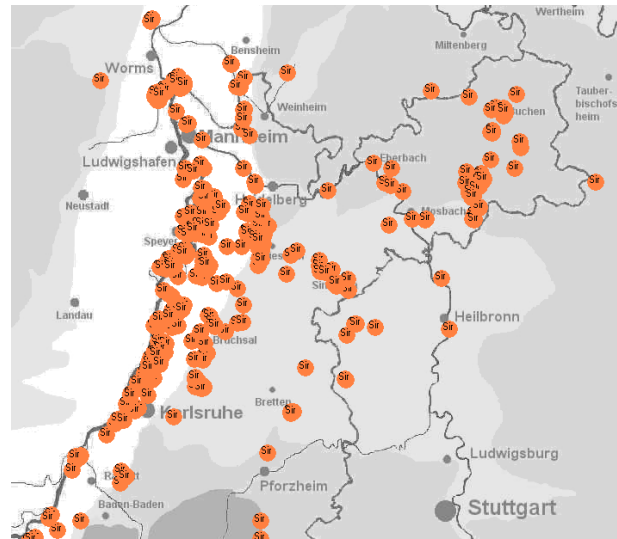

1 Ind. 24.6.12 Wagbachniederung\_SW, KA (Christian Stohl)

1 Ind. 25.6.12 Plittersdorf\_N, RA (Rainer Deible)

1 Ind. 15.7.12 Plittersdorf\_N, RA (Marianne Leis-Messer)

**Seidenreiher**  
Summen der Pentadenmaxima

Insgesamt liegen in der Avifauna-Nordbaden Meldungen von 72 Seidenreiherbeobachtungen (hauptsächlich aus den Sommermonaten) vor:

**Silberreiher**  
Summen der Pentadenmaxima

Insgesamt liegen in der Avifauna-Nordbaden Meldungen von 1358 Silberreiherbeobachtungen vor (hauptsächlich aus den Wintermonaten):