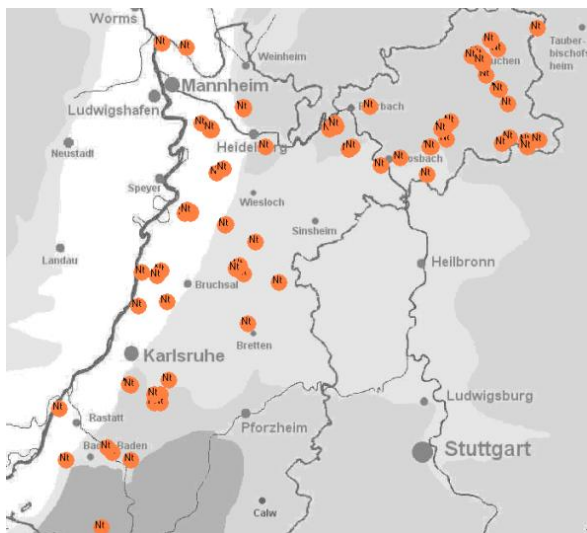

- 2 . 19.6.12 Sandhausen_S, HD (Michael Braun)
- 1 Ind. 20.6.12 HD-Kirchheim/Rohrbach, HD (Armin Konrad)
- 1 Ind. 24.6.12 Neckarhausen, HD (M. Wink)
- 1 Ind. 30.6.12 Sandhausen_S, HD (Peter Weiser)
- 1 Ind. 08.7.12 Seckach-Großeicholzheim_W, MOS (Elmar Werling)
- 2 Ind. 10.7.12 Mannheim-Zentrum_O, MA (Wolfgang Dreyer)
- 1 Ind. 10.7.12 Staffort_W, KA (Klaus Lechner)
- 3 Ind. 12.7.12 Au_W, RA (Klaus Lechner)
- 2 Ind. 18.7.12 Wagbachniederung_SW, KA (Wolfgang Dreyer)
- 2 Ind. 22.7.12 Bühlertal (Bärenstein), RA (Klaus Lechner)
- 1 Ind. 22.7.12 Wagbachniederung_SW, KA (Johannes Baust)
- 2 Ind. 24.7.12 MA-Feudenh.-Seckenh._NW, MA (Wolfgang Dreyer)
- 1 Ind. 27.7.12 Pforzheim-Würm_W, PF (Stefan Stübing)
- 1 Ind. 27.7.12 Pforzheim_S, PF (Stefan Stübing)
- 1 Ind. 28.7.12 Schatthausen_W, HD (M. Wink)
- 1 Ind. 29.7.12 Ettlingen-Spessart_N, KA (Klaus Lechner)
- 3 Ind. 29.7.12 Wagbachniederung_SW, KA (Dennis Stock)

Pirol:

65 Meldungen von Pirolbeobachtungen
im Juni und Juli 2012 (Karte rechts):

Neuntöter:

136 Meldungen von Neuntöterbeobachtungen
im Juni und Juli 2012 (Karte unten):