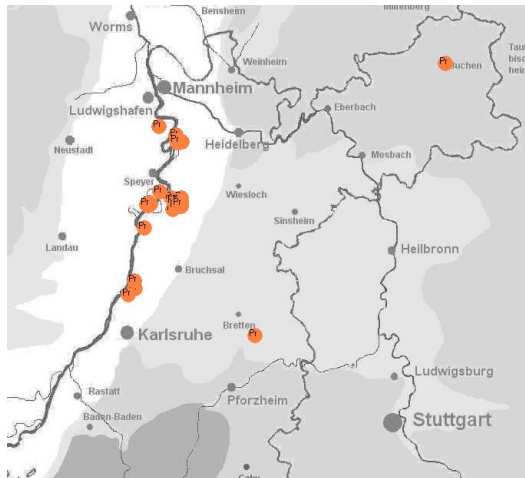

### Purpureiher:

Im Juni und Juli 2012 54 Meldungen von Beobachtungen aus der Wagbachniederung, bis zu 15 Ind. (Volker Schmidt, 16.06.2012) und 20 Ind. (Michael Wink, 28.07.2012)

Weitere Beobachter: (Rainer Ruess, Andreas Vogel, Bernhard Sander, Frank Portala, Garnier Migrain, Robert Rotzoll, Jochen Theophil, P.u.G.Rückert, Florian Buchkremer, Jürgen Stober, Nils Agster, Christian Stohl, Stefan Hecht, Ute Mössinger, Marco Sommerfeld, Harald Bott, Hans-Jürgen Wulfrath, Klaus Lechner, Frank Portala, Bernhard Kondziella, Heinrich Guttwein, Wolfgang Podszun, Jannik Stipp, Andreas Thiele, Jens Weilacher, Donat Weisser, Steffen Tillmanns, Wolfgang Dreyer, Klaus Lachenmaier, Manja Löser, Konrad Schwarz, Steve Klasan, Dennis Stock)

Außerdem:

1 Ind. 22.07.2012, Eggenstein\_NW (Altrhein), KA (Christoph Vogel)

Das älteste Brutgebiet im Gebiet ist übrigens das NSG „Mechtersheimer Tongruben“, RP (Information von Erwin Sefrin).

Insgesamt liegen der Avifauna-Nordbaden 271 Meldungen von Purpurreiher-Beobachtungen vor:

### Graureiher:

Zum Vergleich sind hier die vorliegenden Meldungen von Graureiherbeobachtungen in den Monaten Juni und Juli dargestellt der letzten Jahre. Geht man davon aus, dass Graureiher wohl überall vorkommen, so dokumentiert diese Karte die Beobachterlücken: