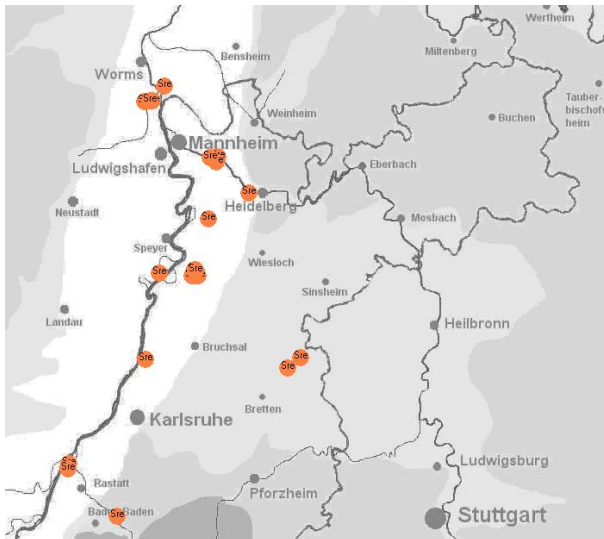

1 Ind. 24.6.12 Wagbachniederung\_SW, KA (Christian Stohl)

1 Ind. 25.6.12 Plittersdorf\_N, RA (Rainer Deible)

1 Ind. 15.7.12 Plittersdorf\_N, RA (Marianne Leis-Messer)

**Seidenreiher**  
Summen der Pentadenmaxima

Insgesamt liegen in der Avifauna-Nordbaden Meldungen von 72 Seidenreiherbeobachtungen (hauptsächlich aus den Sommermonaten) vor:

**Silberreiher**  
Summen der Pentadenmaxima

Insgesamt liegen in der Avifauna-Nordbaden Meldungen von 1358 Silberreiherbeobachtungen vor (hauptsächlich aus den Wintermonaten):