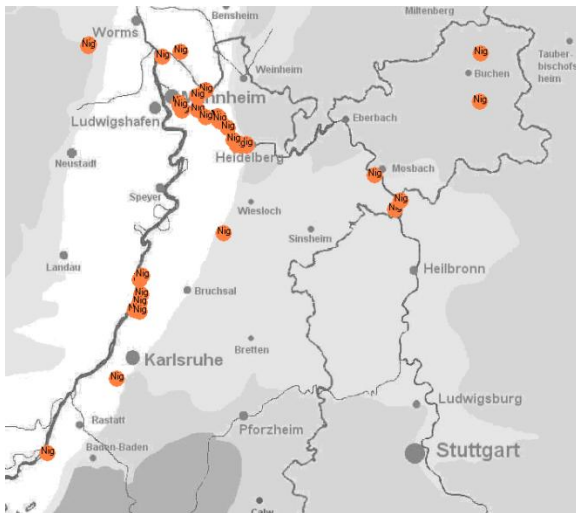

1 A1. 10.6.12 Heidelberg-Wieblingen (Altneckar), HD (Philipp Kremer)

2 Ind. 1x Männchen adult / 1x Weibchen adult 05.7. Heidelberg-Wieblingen (Altneckar), HD (Friedrich Linhart)

### Graugans:

Im Juni und Juli 2012 47 Beobachtungsmeldungen aus der Rheinebene

Der Avifauna-Nordbaden liegen insgesamt 1221 Meldungen von Graugansbeobachtungen vor:

Graugans  
Summen der Pentadenmaxima

Ein deutliches Maximum der Graugansbeobachtungen liegt im Spätherbst (Durchzug nach Süden) mit bis zu 5300 Individuen in den Mechttersheimer Tongruben, RP (Erwin Sefrin, 13.11.2011)

### Kanadagans:

Im Juni und Juli 2012 68 Meldungen von Beobachtungen von unterem Neckar und Rheinebene (Verbreitungskarte rechts)

### Nilgans:

Im Juni und Juli 2012 67 Meldungen von Nilgansbeobachtungen.

Die höchsten Individuenzahlen werden aus Heidelberg gemeldet, hier bis zu 150 Individuen (Michael Wink, 23.07.2012) (Verbreitungskarte links)