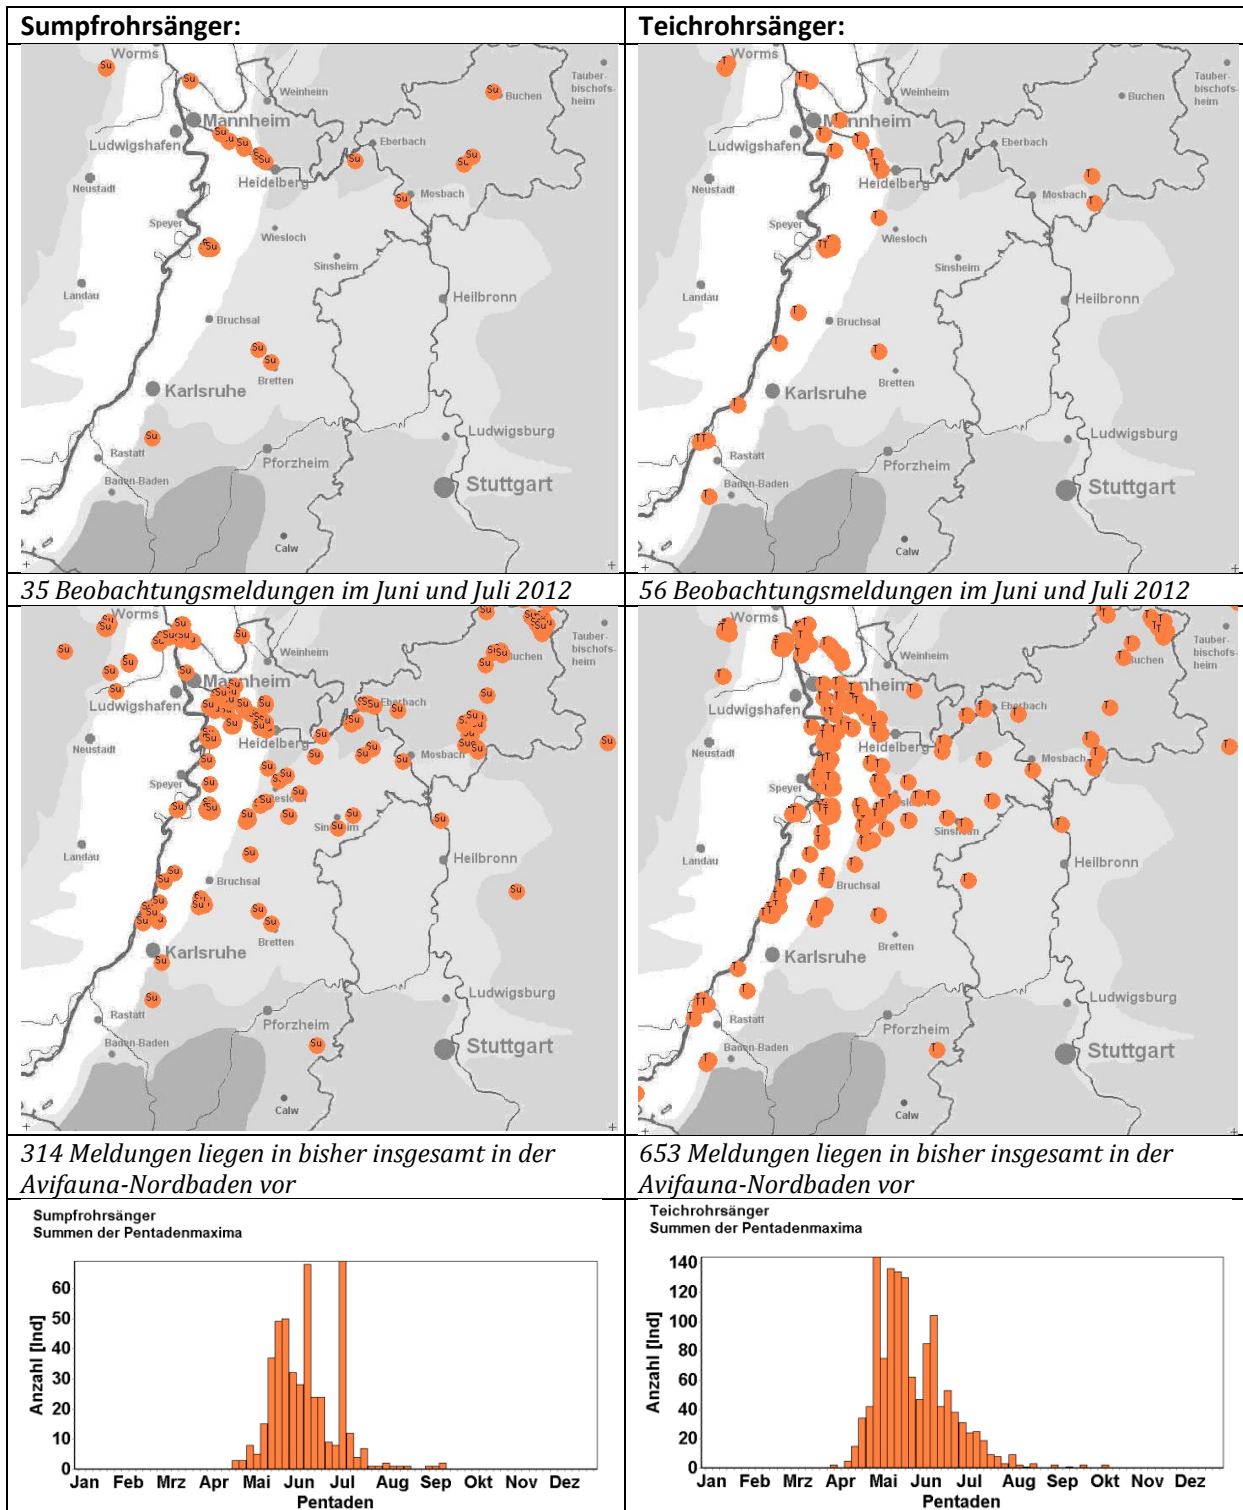

Schilfrohrsänger:

1 Ind. 17.6.12 Wagbachniederung_SW, KA (Karen Nagel)

Gelbspötter:

2 Ind. 09.6.12 Wagbachniederung_NO, KA (M. Wink)

1 Ind. Durchzügler? Kurz und gut gesehen, sowie mehrere Rufe in ungeeignetem Habitat. 09.6.12

Wagbachniederung_SW, KA (Volker Schmidt)

2 B4. 09.6.12 Erlichsee_Wagbachniederung_NW, (Michael Wink)