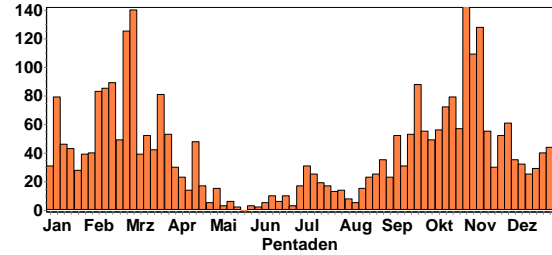

1 Ind. 24.6.12 Wagbachniederung\_SW, KA (Christian Stohl)

1 Ind. 25.6.12 Plittersdorf\_N, RA (Rainer Deible)

1 Ind. 15.7.12 Plittersdorf\_N, RA (Marianne Leis-Messer)

**Seidenreiher**  
Summen der Pentadenmaxima

Insgesamt liegen in der Avifauna-Nordbaden Meldungen von 72 Seidenreiherbeobachtungen (hauptsächlich aus den Sommermonaten) vor:

**Silberreiher**  
Summen der Pentadenmaxima

Insgesamt liegen in der Avifauna-Nordbaden Meldungen von 1358 Silberreiherbeobachtungen vor (hauptsächlich aus den Wintermonaten):