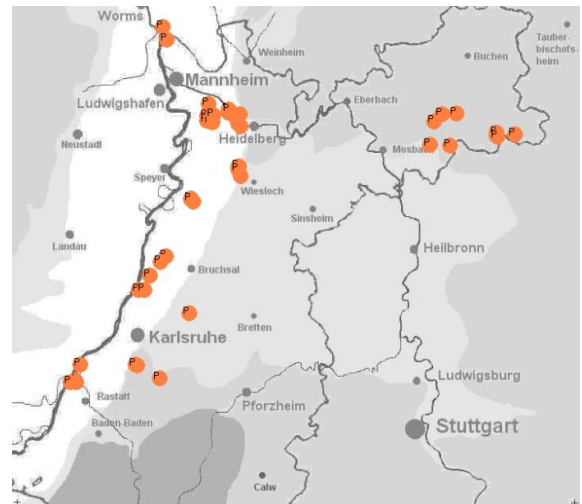

- 2 . 19.6.12 Sandhausen_S, HD (Michael Braun)
- 1 Ind. 20.6.12 HD-Kirchheim/Rohrbach, HD (Armin Konrad)
- 1 Ind. 24.6.12 Neckarhausen, HD (M. Wink)
- 1 Ind. 30.6.12 Sandhausen_S, HD (Peter Weiser)
- 1 Ind. 08.7.12 Seckach-Großeicholzheim_W, MOS (Elmar Werling)
- 2 Ind. 10.7.12 Mannheim-Zentrum_O, MA (Wolfgang Dreyer)
- 1 Ind. 10.7.12 Staffort_W, KA (Klaus Lechner)
- 3 Ind. 12.7.12 Au_W, RA (Klaus Lechner)
- 2 Ind. 18.7.12 Wagbachniederung_SW, KA (Wolfgang Dreyer)
- 2 Ind. 22.7.12 Bühlertal (Bärenstein), RA (Klaus Lechner)
- 1 Ind. 22.7.12 Wagbachniederung_SW, KA (Johannes Baust)
- 2 Ind. 24.7.12 MA-Feudenh.-Seckenh._NW, MA (Wolfgang Dreyer)
- 1 Ind. 27.7.12 Pforzheim-Würm_W, PF (Stefan Stübing)
- 1 Ind. 27.7.12 Pforzheim_S, PF (Stefan Stübing)
- 1 Ind. 28.7.12 Schatthausen_W, HD (M. Wink)
- 1 Ind. 29.7.12 Ettlingen-Spessart_N, KA (Klaus Lechner)
- 3 Ind. 29.7.12 Wagbachniederung_SW, KA (Dennis Stock)

Pirol:

65 Meldungen von Pirolbeobachtungen
im Juni und Juli 2012 (Karte rechts):

Neuntöter:

136 Meldungen von Neuntöterbeobachtungen
im Juni und Juli 2012 (Karte unten):