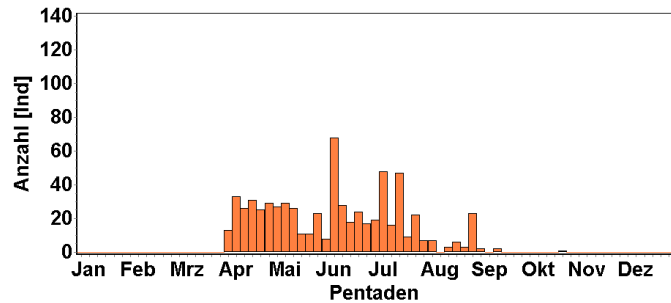

### Purpureiher:

Im Juni und Juli 2012 54 Meldungen von Beobachtungen aus der Wagbachniederung, bis zu 15 Ind. (Volker Schmidt, 16.06.2012) und 20 Ind. (Michael Wink, 28.07.2012)

Weitere Beobachter: (Rainer Ruess, Andreas Vogel, Bernhard Sander, Frank Portala, Garnier Migrain, Robert Rotzoll, Jochen Theophil, P.u.G.Rückert, Florian Buchkremer, Jürgen Stober, Nils Agster, Christian Stohl, Stefan Hecht, Ute Mössinger, Marco Sommerfeld, Harald Bott, Hans-Jürgen Wulfrath, Klaus Lechner, Frank Portala, Bernhard Kondziella, Heinrich Guttwein, Wolfgang Podszun, Jannik Stipp, Andreas Thiele, Jens Weilacher, Donat Weisser, Steffen Tillmanns, Wolfgang Dreyer, Klaus Lachenmaier, Manja Löser, Konrad Schwarz, Steve Klasan, Dennis Stock)

Außerdem:

1 Ind. 22.07.2012, Eggenstein\_NW (Altrhein), KA (Christoph Vogel)

Das älteste Brutgebiet im Gebiet ist übrigens das NSG „Mechtersheimer Tongruben“, RP (Information von Erwin Sefrin).

Insgesamt liegen der Avifauna-Nordbaden 271 Meldungen von Purpurreiher-Beobachtungen vor:

### Graureiher:

Zum Vergleich sind hier die vorliegenden Meldungen von Graureiherbeobachtungen in den Monaten Juni und Juli dargestellt der letzten Jahre. Geht man davon aus, dass Graureiher wohl überall vorkommen, so dokumentiert diese Karte die Beobachterlücken: