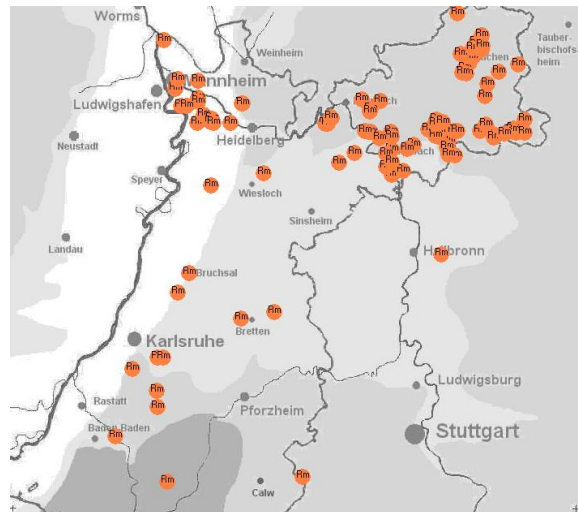

Rotmilan: 133 Meldungen

Siehe auch die Fotostrecke zum Fischfang eines Schwarzmilans auf Seite 13 und 14.

Rohrweihe:

52 Beobachtungsmeldungen im Juni und Juli 2012. Die meisten aus der Wagbachniederung. Einige weniger bekannte kleinere Brutvorkommen in RP wurden geschützt gemeldet