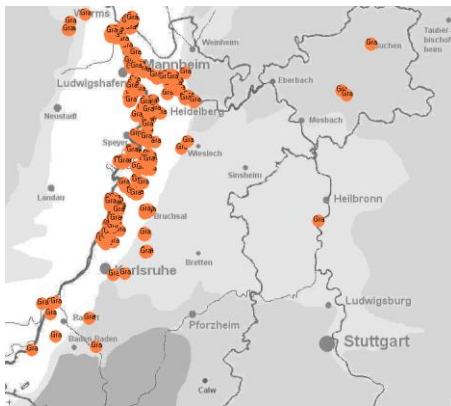

*Dreimal weiß (Höckerschwan, Löffler und Silberreiher) und einmal schwarz (Blässralle),  
Wagbachniederung, KA - Juli 2012 (c) Jörg Fiedler*

**Trauerschwan:**

1 Ind. Trauerschwäne versuchten zuletzt im Spätherbst. 2010/11 am Neckar zu brüten 07.6.12 Heidelberg-Wieblingen (Altneckar), HD (Klaus Hofmann)

1 A1. 10.6.12 Heidelberg-Wieblingen (Altneckar), HD (Philipp Kremer)

2 Ind. 1x Männchen adult / 1x Weibchen adult 05.7. Heidelberg-Wieblingen (Altneckar), HD (Friedrich Linhart)

### Graugans:

Im Juni und Juli 2012 47 Beobachtungsmeldungen aus der Rheinebene

Der Avifauna-Nordbaden liegen insgesamt 1221 Meldungen von Graugansbeobachtungen vor:

Graugans  
Summen der Pentadenmaxima

Ein deutliches Maximum der Graugansbeobachtungen liegt im Spätherbst (Durchzug nach Süden) mit bis zu 5300 Individuen in den Mechttersheimer Tongruben, RP (Erwin Sefrin, 13.11.2011)

### Kanadagans:

Im Juni und Juli 2012 68 Meldungen von Beobachtungen von unterem Neckar und Rheinebene (Verbreitungskarte rechts)