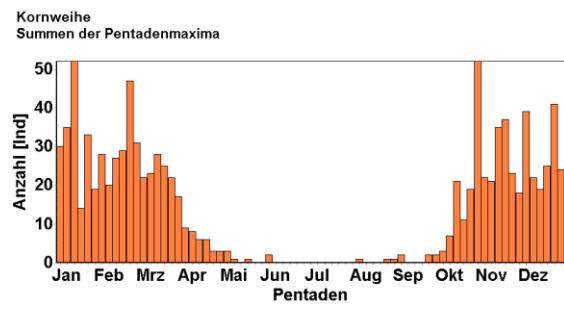

Kornweihe

1022 Beobachtungsmeldungen bisher