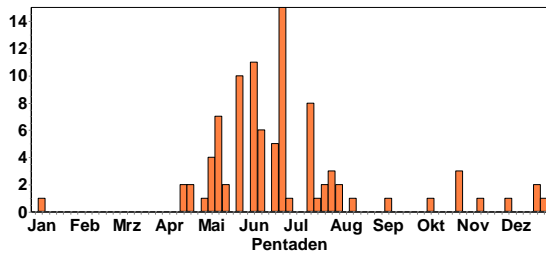

### Seidenreiher:

5 Ind. 09.6.12 Wagbachniederung\_SW, KA (P.u.G.Rückert)

6 Ind. 09.6.12 Wagbachniederung\_NO, KA (M. Wink)

4 Ind. ,PK, zunächst Einflug von 4 Vögeln in Teich 5, später wiederum 1 und später 3 aus N in 5 bzw.

Insgesamt liegen in der Avifauna-Nordbaden Meldungen von 72 Seidenreiherbeobachtungen (hauptsächlich aus den Sommermonaten) vor:

**Silberreiher**  
Summen der Pentadenmaxima

Insgesamt liegen in der Avifauna-Nordbaden Meldungen von 1358 Silberreiherbeobachtungen vor (hauptsächlich aus den Wintermonaten):