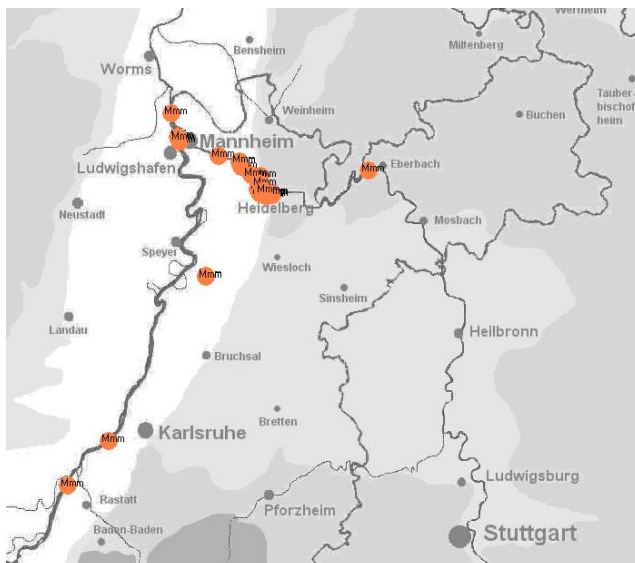

**Mittelmeermöwe:**

Im Juni und Juli 2012 gingen 57 Beobachtungsmeldungen der Mittelmeermöwe ein:

Beobachtungen der Mittelmeermöwe im Juni und Juli 2012

*Mittelmeermöwe, K1 (= diesjährig), Ladenburg, HD – Sommer 2012 © Wolfgang Dreyer*