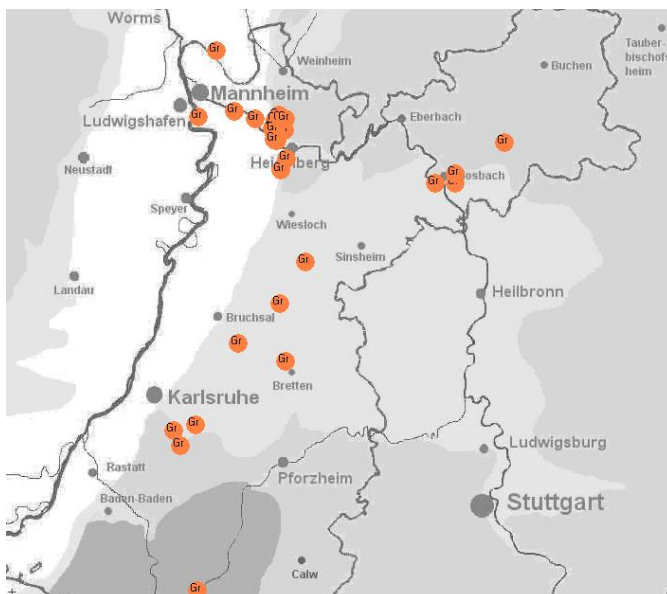

Gartenrotschwanz:

84 Beobachtungsmeldungen im Juni und Juli 2012. Mit Ausnahme des Bereichs unterer Neckar scheinen Gartenrotschwänze die Rheinebene zu meiden.

Erstaunlich für mich selbst war die mehrfache Beobachtung eines ausgefärbten Männchens in meinem Hausgarten im südlichen Heidelberg. Dies war das erste mal in knapp 20 Jahren. Sonst kommen hier nur Hausrotschwänze