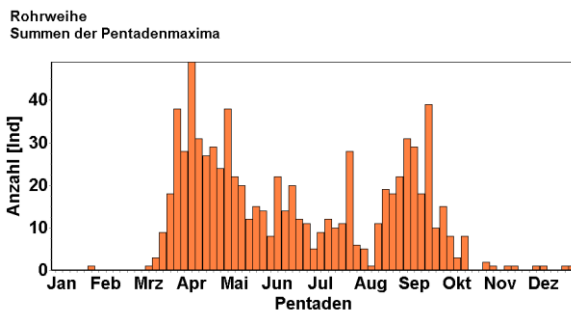

Zur Phänologie der Weihen in Nordbaden

Rohrweihe

802 Beobachtungsmeldungen bisher