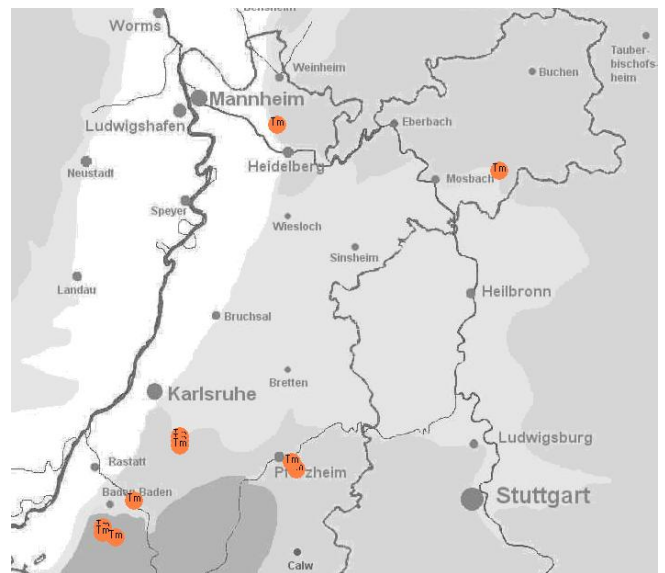

- 2 Ind. 08.7.12 Ettlingen-Spessart_W, KA (Klaus Lechner)
- 4 B3. 11.7.12 Ettlingen-Spessart_O, KA (Klaus Lechner)
- 2 A1. 13.7.12 Ettlingen_S, KA (Klaus Lechner)
- 1 Ind. 15.7.12 Dossenheim_N, HD (M. Wink)
- 1 A1. 19.7.12 Baden-Baden_W, BAD (Werner Seiler)
- 2 Ind. 20.7.12 Ettlingen-Spessart_W, KA (Klaus Lechner)
- 3 A1. 22.7.12 (Klaus Lechner)
- 1 Ind. 23.7.12 Baden-Baden_W, BAD (Werner Seiler)
- 2 Ind. 27.7.12 Ettlingen-Spessart_W, KA (Klaus Lechner)
- 1 Ind. 27.7.12 Pforzheim-Würm_W, PF (Stefan Stübing)

Tannenmeise:

- 1 Ind. 09.6.12 Ettlingen-Spessart, KA (K. Lechner)
- 2 Ind. 10.6.12 Ettlingen-Spessart, KA (K. Lechner)
- 1 A2. 22.6.12 Ettlingen-Spessart, KA (K. Lechner)
- 2 Ind. 23.6.12 Dossenheim_N, HD (M. Wink)
- 1 A1. 23.6.12 Katzental, MOS (Frank Laier)
- 1 A1. 25.6.12 Baden-Baden_W, BAD (W. Seiler)
- 2 Ind. 30.6.12 Ettlingen-Spessart, KA (K. Lechner)
- 1 A1. 03.7.12 Ettlingen-Spessart, KA (K. Lechner)
- 1 Ind. 08.7.12 Ettlingen-Spessart, KA (K. Lechner)
- 1 A1. 10.7.12 Baden-Baden_W, BAD (W. Seiler)
- 1 A1. 19.7.12 Baden-Baden_W, BAD (W. Seiler)
- 1 A1. 20.7.12 BAD-Lichtental, BAD (M. Leis-Messer)
- 8 juv. flügge dj. 25.7.12 Gaggenau, RA (M. Braun)
- 1 Ind. 27.7.12 Pforzheim-Würm_W, PF (S. Stübing)
- 1 Ind. 27.7.12 Pforzheim_SO, PF (Stefan Stübing)

*Meldungen von Tannenmeisenbeobachtungen
im Juni und Juli 2012*

Waldbaumläufer:

- 1 Ind. 09.6.12 Ettlingen-Spessart_W, KA (Klaus Lechner)
- 1 Ind. 20.6.12 Ettlingen-Spessart_W, KA (Klaus Lechner)
- 2 Ind. 21.6.12 Plittersdorf_N, RA (Klaus Lechner)
- 2 A1. 22.6.12 Ettlingen-Spessart_N, KA (Klaus Lechner)
- 5 Ind. 27.6.12 Ettlingen-Spessart_O, KA (Klaus Lechner)
- 1 Ind. 29.6.12 Ettlingen-Spessart_N, KA (Klaus Lechner)
- 1 Ind. 30.6.12 Ettlingen-Spessart_W, KA (Klaus Lechner)
- 1 A1. 03.7.12 Ettlingen-Spessart_W, KA (Klaus Lechner)
- 1 A1. rufend gehört. 06.7.12 Forbach-Raumünzach, RA (Julian Eppler, Jürgen Kläger)
- 1 Ind. 06.7.12 Forbach-Raumünzach, RA (Jürgen Kläger)
- 2 B3. 07.7.12 Ettlingen-Bruchh._NW, KA (Klaus Lechner)
- 1 A1. 13.7.12 Ettlingen_S, KA (Klaus Lechner)
- 2 Ind. 15.7.12 Ettlingen-Spessart_N, KA (Klaus Lechner)

Gartenbaumläufer:

- 1 Ind. 04.6.12 HD-Kirchheim/Rohrbach, HD (Armin Konrad)
- 1 Ind. 04.6.12 MA-Oststadt-Wohlgelegen, MA (Julia Bayer)
- 1 Ind. 09.6.12 Liedolsheim_O, KA (Dorothea Koch)
- 3 Ind. 10.6.12 Dossenheim_N, HD (M. Wink)
- 5 Ind. 10.6.12 Schriesheim_O, HD (M. Wink)
- 1 Ind. 10.6.12 Wagbachniederung_SW, KA (Florian Buchkremer)