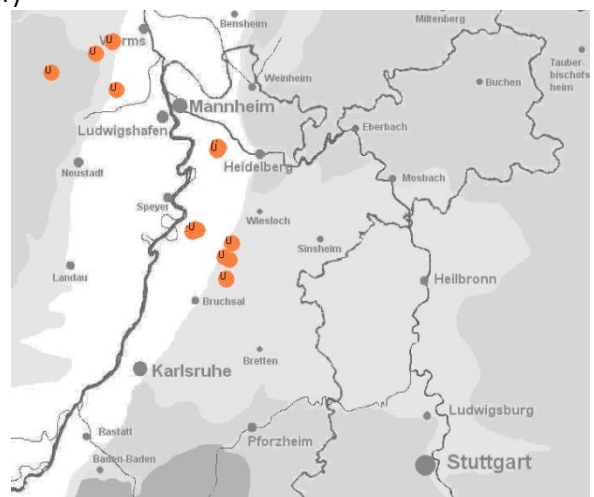

Kleinspecht:

- 1 Ind. 02.6.12 Lampertheim (Biedensand_W), HP (M. Wink)
- 1 B. 1x Männchen 04.7.12 Hochstetten_O, KA (Ralf Gramlich)
- 1 Ind. 07.7.12 Ettlingen-Bruchh._NW, KA (Klaus Lechner)
- 1 Ind. rufend 28.7.12 Waghbachniederung_SW, KA (Steve Klasan)
- 1 Ind. 1x Weibchen 29.7.12 Waghbachniederung_SW, KA (Dennis Stock)
- 1 Ind. 30.7.12 Östringenb (Brett), KA (Garnier Migrain)

Haubenlerche:

- 2 C14. 04.6.12 Forchheim_O, KA (Frank Portala)
- 2 Ind. 08.6.12 MA-Sandhofen_O, MA (Robert Rotzoll)
- 3 Ind. 2x Männchen 17.6.12 Waghäusel_S, KA (Nils Agster)
- 3 Ind. 17.6.12 Waghäusel_S, KA (Stefan Hecht)
- 4 Rev. 2 juv. UHR=15:40 16.7.12 KA-Hagsfeld, KA (Michael Braun)
- 1 Ind. 21.7.12 Waghäusel-Kirrlach_O, KA (Rainer Ruess)

Heidelerche:

- 2 Ind. 2 M 07.6.12 Viernheimer Heide_NW, HP (M. Wink)

Uferschwalbe:

- 5 Ind. 02.6.12 Waghbachniederung_SW, KA (R. Ruess)
- 10 Ind. mehr waren im z.T. strömenden Regen nicht zu sehen. 03.6.12 Heidelberg-Grenzhof_W, HD (Klaus Hofmann)
- 2 Ind. 05.6.12 Waghbachniederung_SW, KA (F. Portala)
- 2 Ind. 09.6.12 Heidelberg-Grenzhof_W, HD (F. Buchkremer)

Meldungen von Uferschwalbenbeobachtungen im Juni und Juli 2012