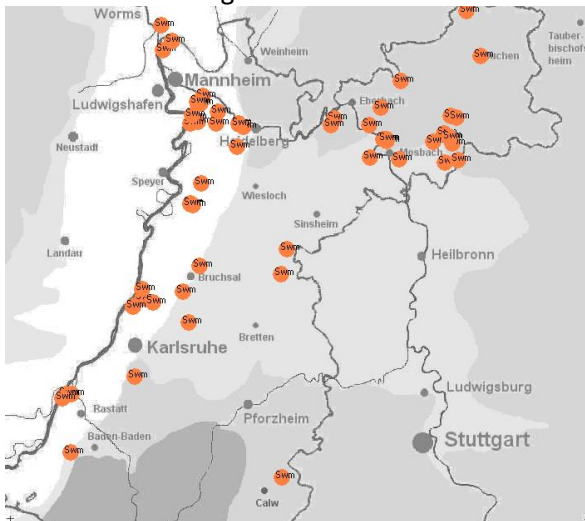

1 Ind. 31.7.12 Wagbachniederung_SW, KA (Klaus Lechner)

Wespenbussard:

- 1 Ind. 03.6.12 Dossenheim_N, HD (M. Wink)
- 1 Ind. 03.6.12 Dossenheim_N, HD (M. Wink)
- 1 A1. 1x Weibchen 09.6.12 Wagbachniederung_SW, KA (Volker Schmidt)
- 1 Ind. 16.6.12 Walldürn-NSG Lappen_S, MOS (P.Rückert)
- 1 Zug. 05.7.12 Walldürn-Altheim, MOS (P.Rückert)
- 1 A1. 06.7.12 Wagbachniederung_SW, KA (Volker Schmidt)
- 1 Ind. 08.7.12 Dossenheim_N, HD (M. Wink)
- 1 . 16.7.12 Gaggenau_NW, RA (Michael Braun)
- 1 Zug. 19.7.12 Hettingen_W, MOS (P.u.G.Rückert)
- 2 A1. ein adultes Männchen und ein sehr dunkles Exemplar, evtl ein Jungvogel 21.7.12 Wagbachniederung_SO, KA (Rainer Ruess)
- 1 Ind. überfliegend 23.7.12 Wagbachniederung_SW, KA (Tim Korschefsky)
- 2 Ind. 28.7.12 Wagbachniederung_SO, KA (M. Wink)
- 2 Ind. 28.7.12 Wagbachniederung_SW, KA (Michael Wink)
- 1 Ind. 29.7.12 Wagbachniederung_SO, KA (Oliver Brück)

Schwarz- und Rotmilan:

Beobachtungsmeldungen im Juni und Juli 2012

Schwarzmilan: 73 Meldungen