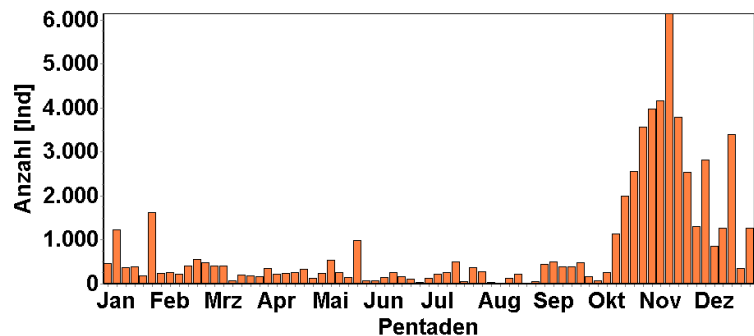

*Dreimal weiß (Höckerschwan, Löffler und Silberreiher) und einmal schwarz (Blässralle),  
Wagbachniederung, KA - Juli 2012 (c) Jörg Fiedler*

**Trauerschwan:**

1 Ind. Trauerschwäne versuchten zuletzt im Spätherbst. 2010/11 am Neckar zu brüten 07.6.12 Heidelberg-Wieblingen (Altneckar), HD (Klaus Hofmann)

1 A1. 10.6.12 Heidelberg-Wieblingen (Altneckar), HD (Philipp Kremer)

2 Ind. 1x Männchen adult / 1x Weibchen adult 05.7. Heidelberg-Wieblingen (Altneckar), HD (Friedrich Linhart)

### Graugans:

Im Juni und Juli 2012 47 Beobachtungsmeldungen aus der Rheinebene

Der Avifauna-Nordbaden liegen insgesamt 1221 Meldungen von Graugansbeobachtungen vor:

Graugans  
Summen der Pentadenmaxima

Ein deutliches Maximum der Graugansbeobachtungen liegt im Spätherbst (Durchzug nach Süden) mit bis zu 5300 Individuen in den Mechttersheimer Tongruben, RP (Erwin Sefrin, 13.11.2011)