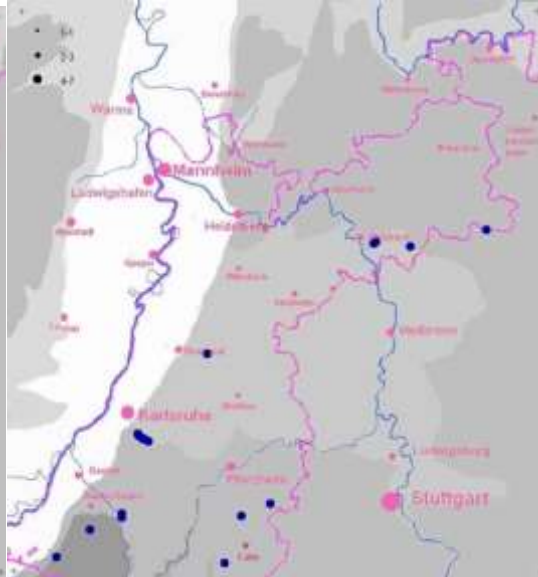

Wasserramselbeobachtungen