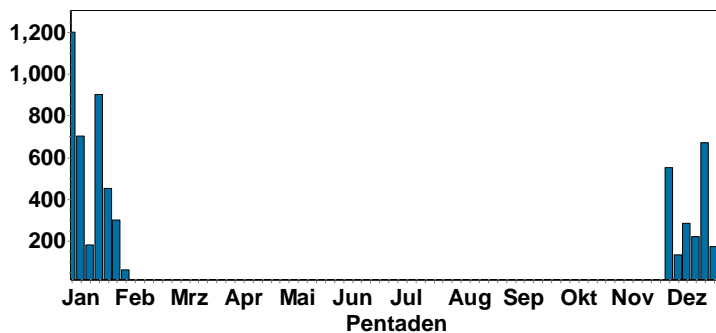

Teichhuhnbeobachtungen

Blässhuhnbeobachtungen

Teichhuhn
Jahreszeitliche Verteilung Maxima

Blässhuhn
Jahreszeitliche Verteilung Maxima

Kranich:

60 Ind. ziehend nach_W*Melder: Günter Herrmann 05.12.13 Sinsheim (HD)