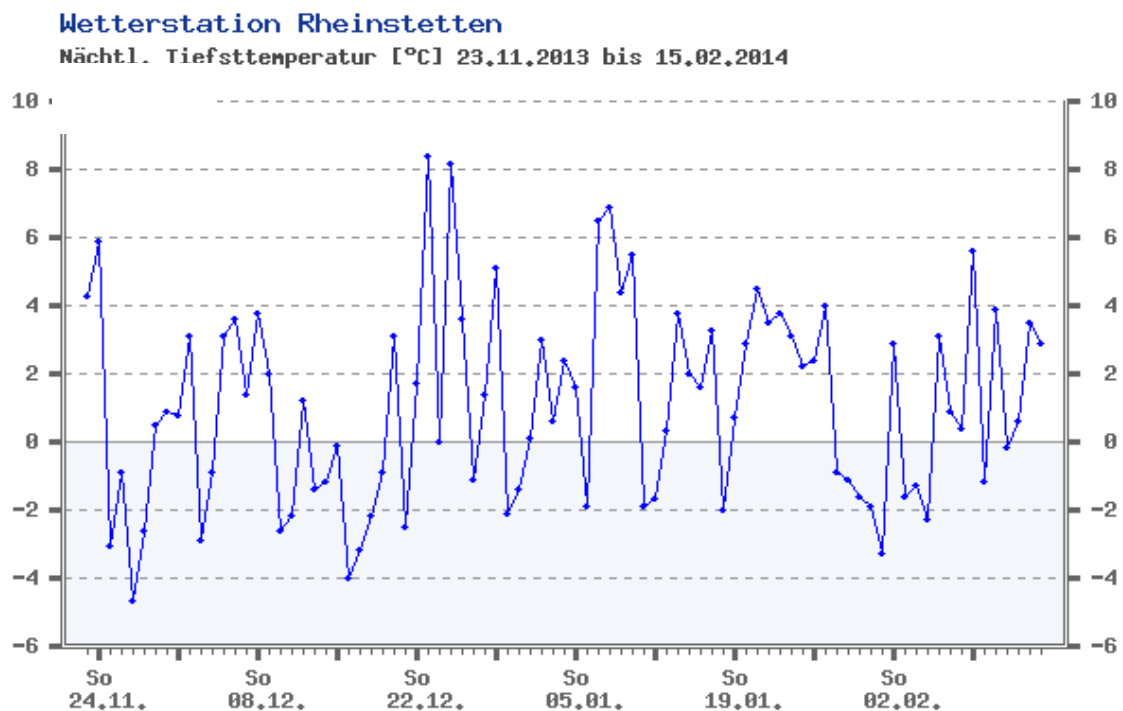

Witterungsdaten für Dezember 2013 und Januar 2014

(Wetterdaten der Station Rheinstetten)

Die beiden Wintermonate waren vergleichsweise sonnenarm mit starken Niederschlägen in der 2. Dezemberhälfte. Leichter Frost trat in beiden Monaten auf. Da aber auch weite Teile Nord- und Osteuropas im Dezember noch eis- und schneefrei waren, traten nördliche und östliche Wintergäste (z.B. Meeresenten) erst im Januar vermehrt auf, als es im Osten kälter wurde.

Höchsttemperaturen im Dezember 2013 und Januar 2014

Tiefsttemperaturen im Dezember 2013 und Januar 2014

Sonnenscheinstunden im Dezember 2013 und Januar 2014

Niederschlagsmengen (mm) im Dezember 2013 und Januar 2014