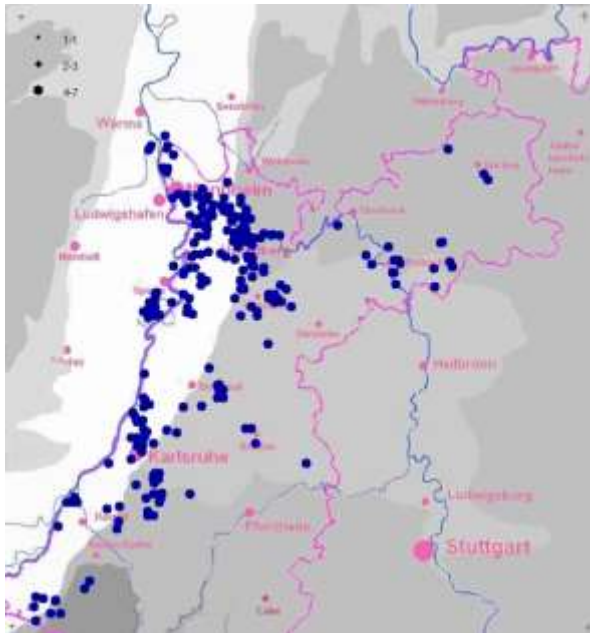

Türkentaubenbeobachtungen

Ringeltaubenbeobachtungen