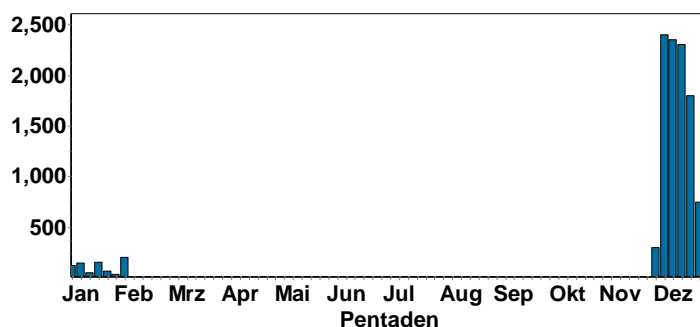

Saatgans
Jahreszeitliche Verteilung Maxima

Blässgans:

- 24 Ind. 02.12.13 "NSG ""Mechtersheimer Tongrube (Erwin Sefrin)
- 3 Ind. 04.12.13 "NSG ""Mechtersheimer Tongrube (Erwin Sefrin)
- 33 Ind. 06.12.13 "NSG ""Mechtersheimer Tongrube (Erwin Sefrin)
- 5 Ind. 08.12.13 "NSG ""Mechtersheimer Tongrube (Erwin Sefrin)
- 40 Ind. 11.12.13 "NSG ""Mechtersheimer Tongrube (Erwin Sefrin)
- 30 Ind. UHR=12:05 14.12.13 "Mechtersheimer Tongruben, RP" (M. Wink)
- 35 Ind. - 15.12.13 "NSG ""Mechtersheimer Tongrube (Erwin Sefrin)
- 30 Ind. - 15.12.13 "NSG ""Mechtersheimer Tongrube (Erwin Sefrin)
- 19 Ind. - 17.12.13 "NSG ""Mechtersheimer Tongrube (Erwin Sefrin)
- 42 Ind. 19.12.13 "NSG ""Mechtersheimer Tongrube (Erwin Sefrin)
- 1 Ind. 21.12.13 "NSG ""Mechtersheimer Tongrube (Erwin Sefrin)
- 32 Ind. 22.12.13 "NSG ""Mechtersheimer Tongrube (Erwin Sefrin)
- 30 Ind. 24.12.13 "NSG ""Mechtersheimer Tongrube (Erwin Sefrin)
- 20 Ind. 27.12.13 "NSG ""Mechtersheimer Tongrube (Erwin Sefrin)
- 10 Ind. ""*Mind. 5 BG in Gesellschaft von Saatgänsen und 5 in Gesellschaft von Graugänsen bzw. ""allein""!"
- 29.12.13 "NSG ""Mechtersheimer Tongrube (Erwin Sefrin)

Graugans:

Bis in den Dezember werden alljährlich über 2000 Graugänse im Bereich der Mechtersheimer Tongruben gesehen, die im Januar abgezogen sind (wohin?).

Graugansbeobachtungen

Graugans
 Jahreszeitliche Verteilung Maxima