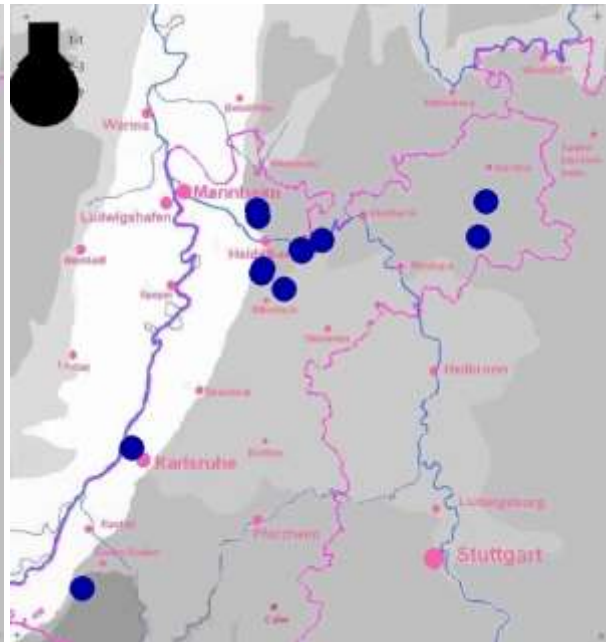

Uhubeobachtungen

Uhu:

1 Ind. Totfund von Gefangenschaftsvogel siehe Rhein-Neckar-Zeitung vom Sa. 01.02. 30.1.14 Neckargemünd (HD) (Andreas Quell)

Sperlingskauz:

3 Beobachtungen aus Nordschwarzwald und Odenwald

Waldkauz:

- 2 Ind. *Pärchen im Tageseinstand 10.12.13 Heidelberg-Handschuhsheim (HD (Harald Kranz)
- 1 A2. *rufend 14.12.13 Billigheim Ziegelhütte (MOS) (Frank Laier)
- 2 Ind. *Pärchen im Tageseinstand 17.12.13 Heidelberg-Handschuhsheim (HD (Harald Kranz)
- 1 Ind. *braune Morphe; Fahrzeuganflug; verletzt; Übergabe Greifvogelpflegestation Bad Friedrichshall; Finder: Herr Delle; 22.12.13 Pforzheim (PF*) (Anonyme)
- 1 Ind. 22.12.13 Mosbach Hamberg (MOS) (Peter Baust)
- 1 Ind. 25.12.13 "Dossenheim_N, HD" (M. Wink)
- 1 Ind. 31.12.13 Mosbach Mitte (MOS) (Peter Baust)
- 2 A2. 06.1.14 Bernstein/Bruhberg (RA) (Jochen Müller)
- 1 Ind. 06.1.14 Östringen (KA) (Matthias Gröner)
- 1 A2. 1x Männchen 07.1.14 U.Schefflenz Hühnerb. (MOS) (Frank Laier)
- 1 Ind. 1x Männchen adult 07.1.14 Neckarbischofsheim (HD) (Johannes Baust)
- 1 Ind. 07.1.14 Ettlingen (KA) (Klaus Lechner)
- 1 Ind. 08.1.14 Neckargerach N (MOS) (Werner Schleid)
- 1 A2. *ruft 21 Uhr 12.1.14 Karlsruhe (KA*) (Uli Kofler)
- 1 Ind. 15.1.14 Hettigenbeuern NW (MOS) (Laura Mössinger)
- 1 A1. 17.1.14 Ettlingen (KA) (Klaus Lechner)
- 1 A2. *rufend 21.1.14 Karlsruhe (KA*) (Hendrik Seitz)
- 1 A2. 1x Männchen adult 22.1.14 Neckarbischofsheim (HD) (Johannes Baust)
- 1 A1. - 26.1.14 Heidelberg-Handschuhsheim (HD (Klaus Hofmann)
- 1 Ind. 27.1.14 Hettigenbeuern NO (MOS) (Ute Mössinger)
- 1 A1. -*Direkt an der Autobahn auf Kiefer! 28.1.14 Walldorf (HD) (Klaus Hofmann)
- 1 A1. 30.1.14 Heidelberg-Handschuhsheim (HD (Harald Kranz)

Waldohreule:

- 1 Ind. 06.12.13 Mannheim (MA) (Dieter Ebert)
- 1 Ind. 08.12.13 Ettlingen (KA) (Klaus Lechner)
- 1 Ind. 10.12.13 Mannheim (MA) (Dieter Ebert)