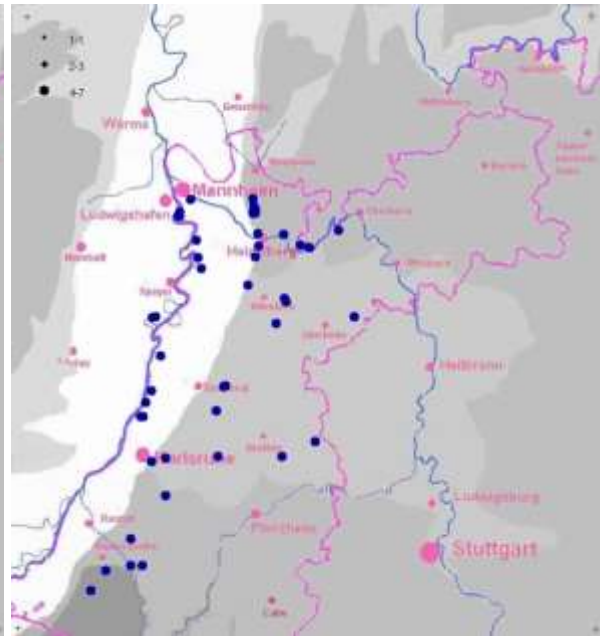

Mittelspechtbeobachtungen

Kleinspecht:

- 1 Ind. 10.12.13 Bruchsal (KA) (Klaus Lechner)
- 1 Ind. 1x Weibchen 22.12.13 Erlichsee (Südteil) (KA) (Jürgen Blessing)
- 1 Ind. 22.12.13 Erlichsee (Südteil) (KA) (Volker Schmidt)
- 1 Ind. 26.12.13 Auwald NSG Riedwiesen (HD) (Christian Stohl)
- 1 Ind. 04.1.14 Abgrabung Liedolsheim (KA) (Armin Konrad)
- 1 Ind. 04.1.14 Abgrabung Liedolsheim (KA) (Johannes Baust)
- 1 Ind. 04.1.14 Abgrabung Liedolsheim (KA) (Wolfgang Dreyer)
- 1 Ind. 1x Männchen adult 05.1.14 Erlichsee (Westteil) (KA) (Sebastian Olschewski)
- 1 Ind. 06.1.14 Vorderer Roxheimer Altrhein (R) (Harald Bott)
- 1 Ind. 18.1.14 Roxheimer Altrhein & Silbersee (Michael Wink)

Haubenlerche:

- 3 Ind. 18.1.14 Walldorf (HD) (Johannes Baust)(Tobias Lepp)

Feldlerche: auffällig wenige Winterbeobachtungen!

- 2 Ind. ziehend nach_SW 01.12.13 Ettlingen (KA) (Klaus Lechner)
- 1 Ind. 03.12.13 Ettlingen (KA) (Klaus Lechner)
- 15 Ind. 09.12.13 Berghöfe (CW) (Roland Steiner)
- 5 Ind. 03.1.14 Edingen-Neckarhausen (HD) (Susanne Donat)
- 1 Ind. 06.1.14 Edingen-Neckarhausen (HD) (Susanne Donat)
- 4 Ind. 08.1.14 Edingen-Neckarhausen (HD) (Susanne Donat)
- 3 Ind. 10.1.14 Stutensee (KA) (Klaus Lechner)