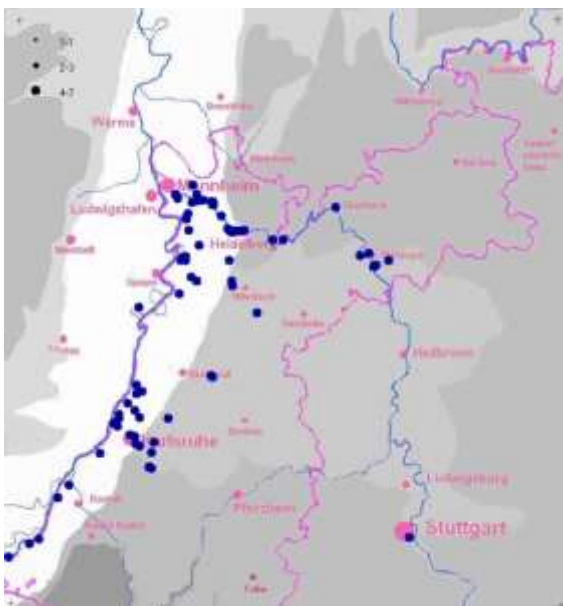

Wanderfalkenbeobachtungen

Auerhuhn:

5 Beobachtungen im Nordschwarzwald (Marc Förschler)

Rebhuhn:

8 Ind. 19.1.14 Altlußheim (HD) (Wolfgang Schindler)

Wasserralle:

- 1 Ind. *Riedkanal: rufend 11.12.13 "Steinmauern, Murg/Riedkanal (Lutz Schmelzle)
- 1 Ind. 15.12.13 Neuburgweiher Ost (KA) (Gerd Schön)
- 2 Ind. 21.12.13 Silbersee bei Roxheim (RP) (Harald Bott)
- 1 Ind. 27.12.13 Silbersee bei Roxheim (RP) (Harald Bott)
- 1 Ind. *1-2 Ex rufen aus überschwemmter Wiese 31.12.13 Karlsruhe (KA*) (Uli Kofler)
- 3 Ind. 02.1.14 "NSG ""Wagbachniederung"" (KA) (Christoph Randler)
- 1 Ind. 04.1.14 "NSG ""Wagbachniederung"" (KA) (Harald Bott)
- 1 Ind. *ruft anhaltend während Dämmerungsphase 05.1.14 "Entenloch, Greffern (RA)" (Martin Boschert)
- 1 Ind. 09.1.14 Karlsruhe (KA*) (Uli Kofler)
- 4 Ind. 15.1.14 "NSG ""Wagbachniederung"" (KA) (Klaus Lechner)
- 1 Ind. "@7478603 29.1.14 Abgrabung Kleiner Bodensee (KA) (Uli Kofler)
- 1 Ind. 31.1.14 "NSG ""Wagbachniederung"" (KA) (Guido Waldmann)