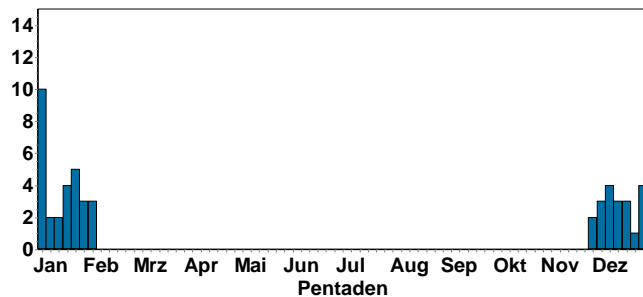

Heckenbraunelle:

Heckenbraunellen überwinterten in den tieferen Lagen von NB.

Heckenbraunelle
Jahreszeitliche Verteilung Beobachtungen