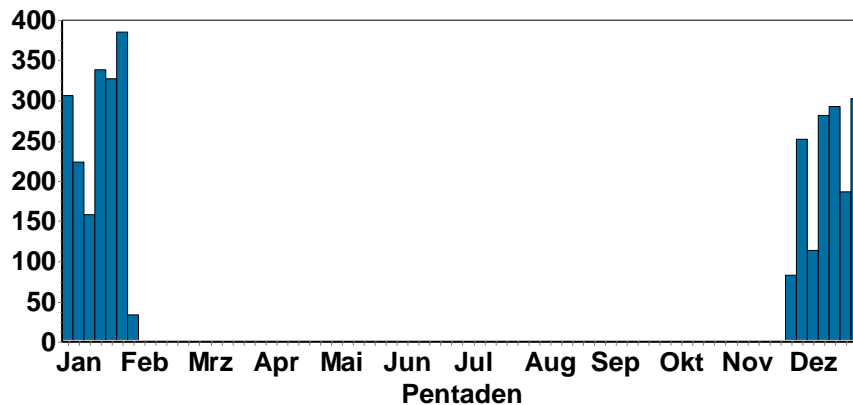

Schwarzkehlchen:

- 1 Ind. 13.1.14 Stutensee (KA) (Klaus Lechner)

Amsel:

Amsel
Jahreszeitliche Verteilung Beobachtungen

Wacholderdrossel:

Wacholderdrosselbeobachtungen

Wacholderdrossel © D. Koch

Wacholderdrossel
Jahreszeitliche Verteilung Summen