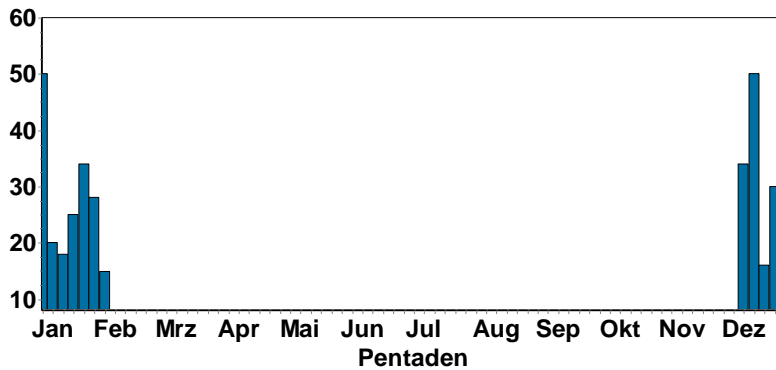

Schellente:

Schellentenbeobachtungen

Schellenten © D. Koch

Schellente
Jahreszeitliche Verteilung Maxima

Zwergsäger:

- 1 Ind. 1x weibchenfarbig 02.12.13 Karlsruhe (KA*) (Andreas Vogel)
- 3 Ind. 3x weibchenfarbig 02.12.13 "NSG ""Mechtersheimer Tongrube (Erwin Sefrin)
- 4 Ind. 4x weibchenfarbig 05.12.13 Badensee Naherholung Lingenfeld (Erwin Sefrin)
- 1 Ind. 1x weibchenfarbig 06.12.13 "NSG ""Mechtersheimer Tongrube (Erwin Sefrin)
- 1 Ind. 1x weibchenfarbig 08.12.13 Karlsruhe (KA*) (Andreas Vogel)
- 4 Ind. 4x weibchenfarbig 09.12.13 Badensee Naherholung Lingenfeld (Erwin Sefrin)
- 4 Ind. 4x weibchenfarbig 12.12.13 Badensee Naherholung Lingenfeld (Erwin Sefrin)
- 2 Ind. 16.12.13 Badensee Naherholung Lingenfeld (Erwin Sefrin)
- 4 Ind. 4x weibchenfarbig 18.12.13 Badensee Naherholung Lingenfeld (Erwin Sefrin)
- 3 Ind. 3x weibchenfarbig 19.12.13 Badensee Naherholung Lingenfeld (Erwin Sefrin)
- 1 Ind. 1x Weibchen 21.12.13 Bobenheim-Roxheim (RP) (Harald Bott)
- 1 Ind. 1x weibchenfarbig 22.12.13 Badensee Naherholung Lingenfeld (Erwin Sefrin)
- 5 Ind. 1x Männchen / 4x weibchenfarbig 22.12.13 "NSG ""Mechtersheimer Tongrube (Erwin Sefrin)
- 3 Ind. 3x weibchenfarbig 24.12.13 "NSG ""Mechtersheimer Tongrube (Erwin Sefrin)
- 9 Ind. 1x Männchen / 8x weibchenfarbig 27.12.13 "NSG ""Mechtersheimer Tongrube (Erwin Sefrin)
- 9 Ind. 1x Männchen 27.12.13 "NSG ""Mechtersheimer Tongrube (Harald Bott)
- 1 Ind. 1x Weibchen 27.12.13 Mannheim (MA) (Klaus Reiner)
- 8 Ind. 1x Männchen / 7x weibchenfarbig 30.12.13 "NSG ""Mechtersheimer Tongrube (Erwin Sefrin)
- 8 Ind. 1x Männchen / 7x Weibchen 31.12.13 "NSG ""Mechtersheimer Tongrube (Erwin Sefrin)
- 7 Ind. 2x Männchen / 5x weibchenfarbig 02.1.14 "NSG ""Mechtersheimer Tongrube (Erwin Sefrin)
- 7 Ind. 1x Männchen 04.1.14 Roxheimer Altrhein & Silbersee (Michael Wink)
- 6 Ind. 3x Männchen / 3x Weibchen 05.1.14 "NSG ""Mechtersheimer Tongrube (Erwin Sefrin)
- 9 Ind. 2x Männchen 06.1.14 "NSG ""Mechtersheimer Tongrube (Michael Wink)
- 6 Ind. 2x Männchen / 4x weibchenfarbig 09.1.14 "NSG ""Mechtersheimer Tongrube (Erwin Sefrin)
- 9 Ind. 2x Männchen / 7x weibchenfarbig 13.1.14 "NSG ""Mechtersheimer Tongrube (Erwin Sefrin)
- 2 Ind. 2x weibchenfarbig 14.1.14 Badensee Naherholung Lingenfeld (Erwin Sefrin)
- 8 Ind. 3x Männchen / 5x weibchenfarbig 16.1.14 "NSG ""Mechtersheimer Tongrube (Erwin Sefrin)
- 3 Ind. 1x Männchen / 2x weibchenfarbig 18.1.14 Badensee Naherholung Lingenfeld (Erwin Sefrin)
- 7 Ind. 1x Männchen / 6x weibchenfarbig 18.1.14 "NSG ""Mechtersheimer Tongrube (Erwin Sefrin)
- 10 Ind. 2x Männchen 18.1.14 Roxheimer Altrhein & Silbersee (Michael Wink)
- 8 Ind. 3x Männchen / 5x weibchenfarbig 21.1.14 "NSG ""Mechtersheimer Tongrube (Erwin Sefrin)
- 8 Ind. 2x Männchen / 6x weibchenfarbig 24.1.14 "NSG ""Mechtersheimer Tongrube (Erwin Sefrin)
- 1 Ind. 1x Weibchen 25.1.14 Ketscher Altrhein (HD) (HD) (Guido Waldmann)
- 8 Ind. 3x Männchen 25.1.14 "NSG ""Mechtersheimer Tongrube (Michael Wink)
- 12 Ind. 4x Männchen / 8x weibchenfarbig 26.1.14 "NSG ""Mechtersheimer Tongrube (Erwin Sefrin)
- 4 Ind. 1x Männchen / 3x weibchenfarbig 27.1.14 Badensee Naherholung Lingenfeld (Erwin Sefrin)
- 7 Ind. 2x Männchen / 5x weibchenfarbig 28.1.14 "NSG ""Mechtersheimer Tongrube (Erwin Sefrin)
- 10 Ind. 1x Männchen / 9x weibchenfarbig 30.1.14 "NSG ""Mechtersheimer Tongrube (Erwin Sefrin)
- 2 Ind. 1x Männchen / 1x weibchenfarbig 31.1.14 Badensee Naherholung Lingenfeld (Erwin Sefrin)