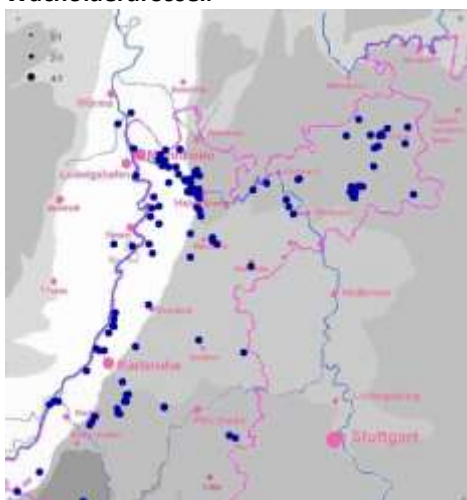

Schwarzkehlchen:

- 1 Ind. 13.1.14 Stutensee (KA) (Klaus Lechner)

Amsel:

Amsel
Jahreszeitliche Verteilung Beobachtungen

Wacholderdrossel:

Wacholderdrosselbeobachtungen

Wacholderdrossel © D. Koch

Wacholderdrossel
Jahreszeitliche Verteilung Summen