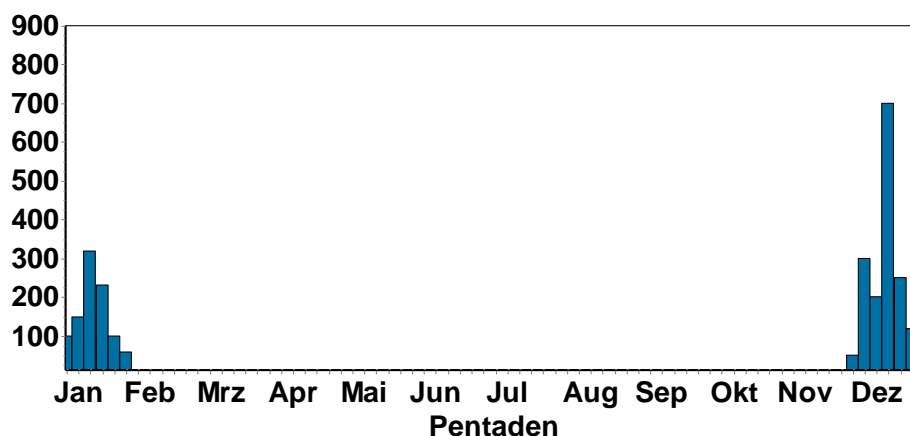

Heringsmöwe:

- 1 Ind. 27.12.13 Rhein-km 342 (RA) (Gerd Schön), 2 Ind. 04.1.14 Rhein-km 342 (RA) (Gerd Schön)

Silbermöwe:

- 2 Ind. 1x adult / 1x 3. KJ 27.12.13 Mannheim (MA) (Klaus Reiner)
- 3 Ind. 12.1.14 Karlsruhe (KA*) (Klaus Lechner)
- 30 Ind. 19.1.14 HD Neckarwiese (HD*) (Ute Mössinger)
- 30 Ind. 19.1.14 Heidelberg-Schlierbach (Orthop (Ute Mössinger)

Steppenmöwe:

- 3 Ind. 27.12.13 Mannheim (MA) (Klaus Reiner)
- 2 Ind. 04.1.14 Roxheimer Altrhein & Silbersee (Michael Wink)
- 3 Ind. 3x adulte 05.1.14 "NSG ""Kohlplattenschlag"" (KA (Hubert Ott)
- 3 Ind. 05.1.14 "NSG ""Kohlplattenschlag"" (KA (Sabine Becker)
- 1 Ind. 18.1.14 Roxheimer Altrhein & Silbersee (Michael Wink)
- 1 Ind. 25.1.14 Berghäuser Altrhein (RP) (Michael Wink)

Hohltaube:

- 3 Ind. 27.12.13 Ettlingen (KA) (Klaus Lechner)
- 1 Ind. 15.1.14 Abgrabung Grötzingen (KA*) (Thomas Berndt)

Ringeltaube:

(die Karte zeigt gut unsere Erfassungslücken, da die Art eher flächig verbreitet ist)

Ringeltaube
Jahreszeitliche Verteilung Maxima