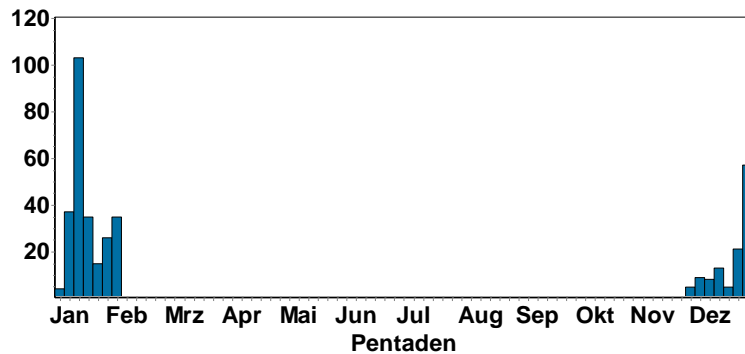

Gimpel:

Gimpel
Jahreszeitliche Verteilung Summen

Trompetergimpel: 2 Ind. 27.12.13 "Dossenheim_N, HD" (M. Wink)

Kernbeißer:

Kernbeißer
Jahreszeitliche Verteilung Summen

Goldammer:

Goldammer
Jahreszeitliche Verteilung Summen