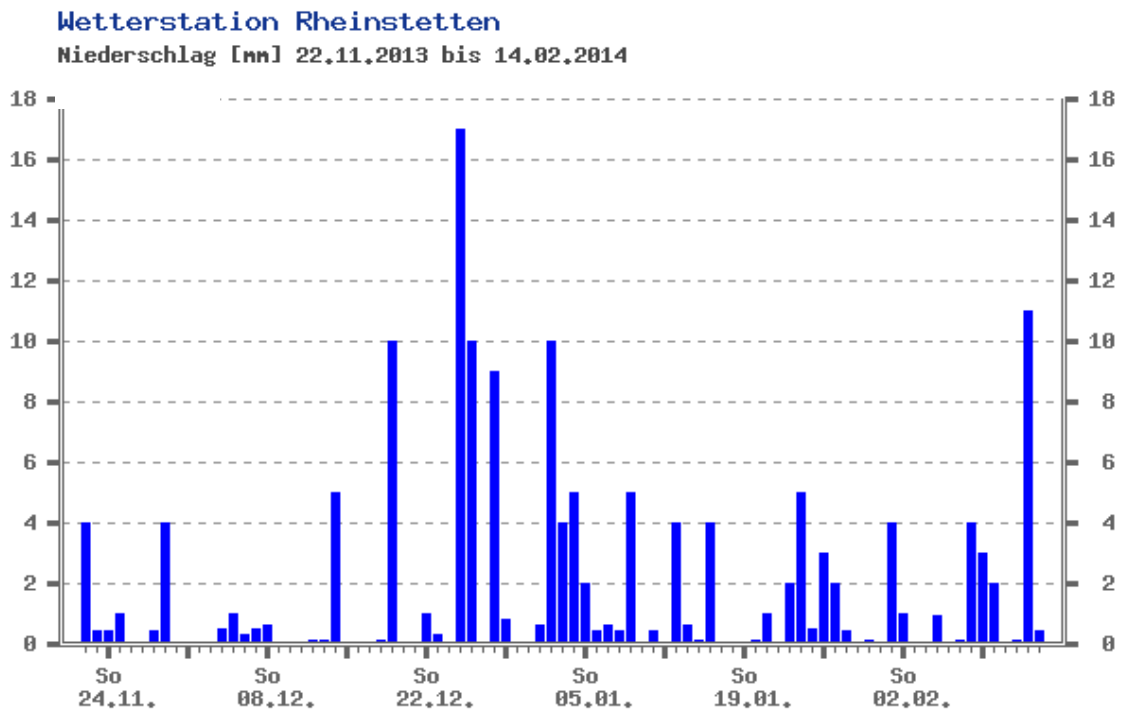

Höchsttemperaturen im Dezember 2013 und Januar 2014

Tiefsttemperaturen im Dezember 2013 und Januar 2014

Sonnenscheinstunden im Dezember 2013 und Januar 2014

Niederschlagsmengen (mm) im Dezember 2013 und Januar 2014