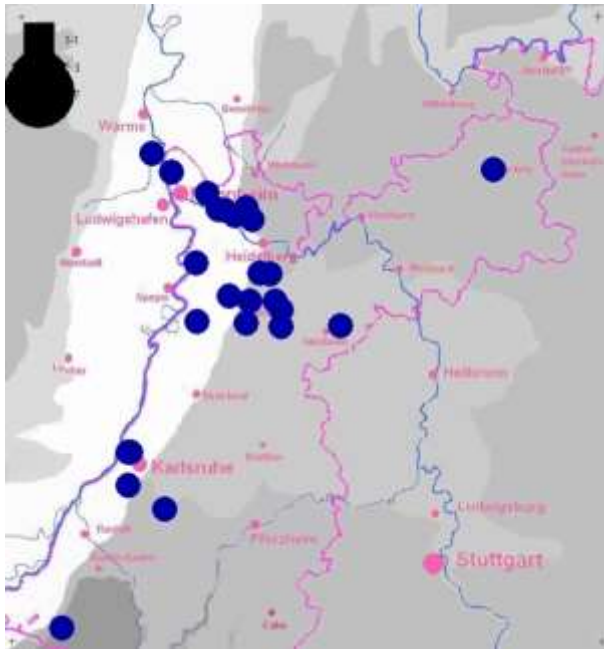

Habichtbeobachtungen