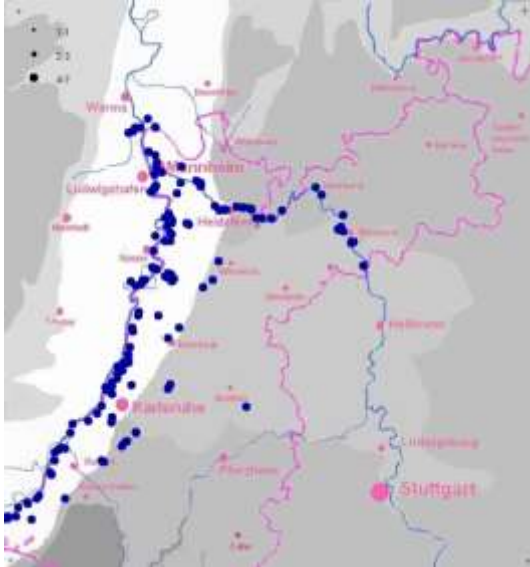

Höckerschwan
Jahreszeitliche Verteilung Summen

Weißstorch: >3 Ind.

- 4 Ind. 31.12.13 NSG Altnekar Heidelberg Wiebl (Friedrich Linhart)
- 5 Ind. 31.12.2013 MA-Luisenpark; z.T.auf den Horsten & klappernd (Michael Wink)
- 4 Ind. 04.1.14 Roxheimer Altrhein & Silbersee (Michael Wink)
- 19 Ind. 11.1.14 Luisenpark (MA) (Harald Bott)
- 4 Ind. 12.1.14 Heidelberg Zoo (HD*) (Jochen Roeder)
- 18 Ind. *8 überwinternde Storchpaare und 2 Rückkehrer 31.1.14 Luisenpark (MA) (Ingrid Dorner)

Höckerschwan: