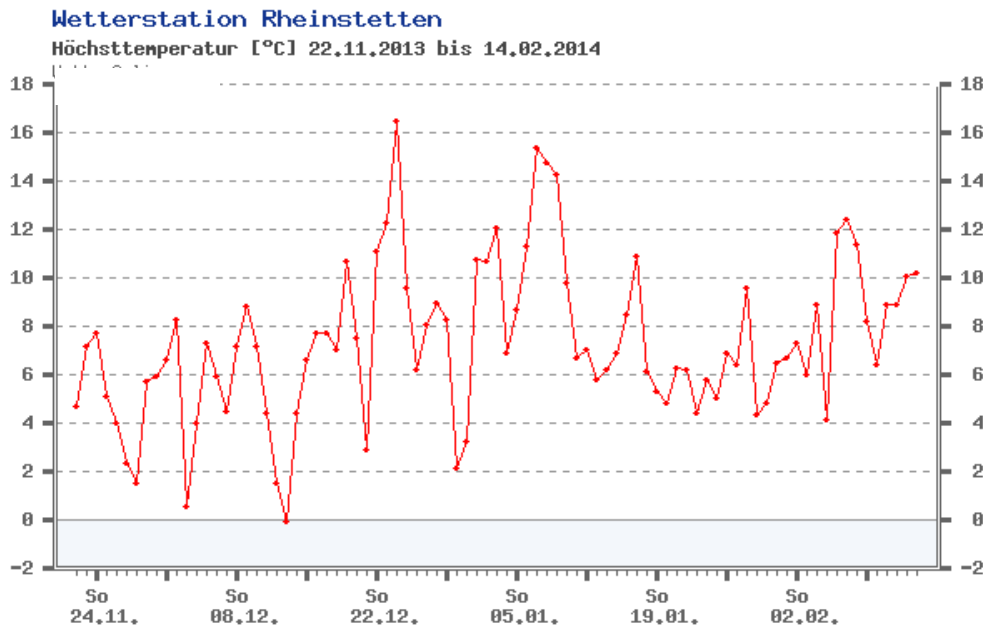

Witterungsdaten für Dezember 2013 und Januar 2014

(Wetterdaten der Station Rheinstetten)

Die beiden Wintermonate waren vergleichsweise sonnenarm mit starken Niederschlägen in der 2. Dezemberhälfte. Leichter Frost trat in beiden Monaten auf. Da aber auch weite Teile Nord- und Osteuropas im Dezember noch eis- und schneefrei waren, traten nördliche und östliche Wintergäste (z.B. Meeresenten) erst im Januar vermehrt auf, als es im Osten kälter wurde.

Höchsttemperaturen im Dezember 2013 und Januar 2014