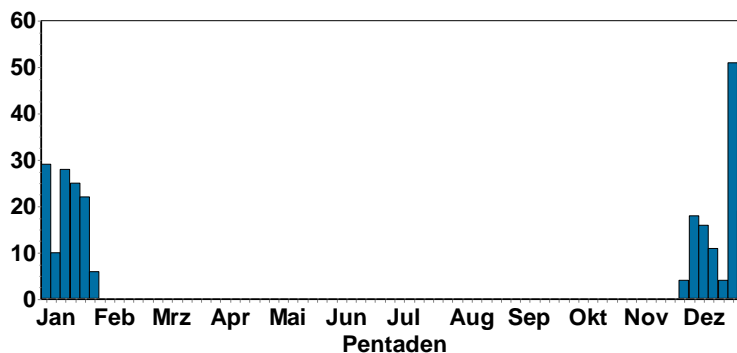

Gimpel:

Gimpel
Jahreszeitliche Verteilung Summen

Trompetergimpel: 2 Ind. 27.12.13 "Dossenheim_N, HD" (M. Wink)