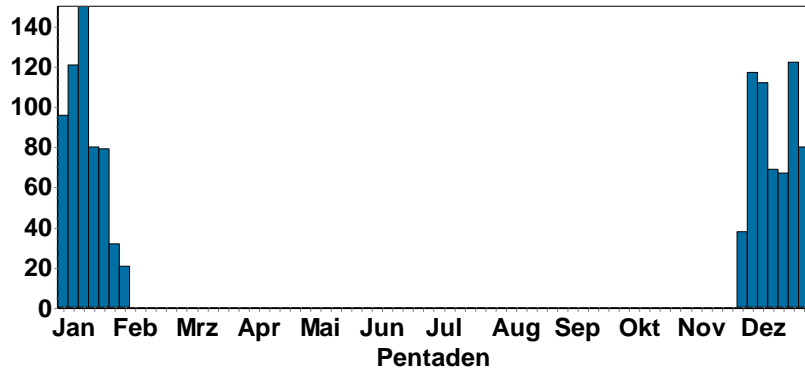

Schwanzmeise:

Schwanzmeise
Jahreszeitliche Verteilung Summen