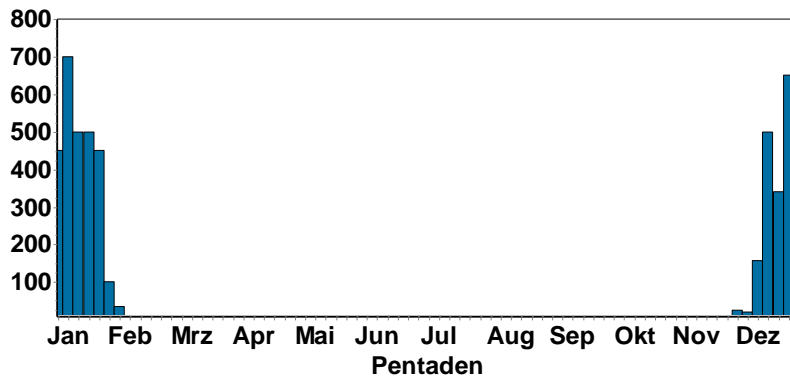

Moorente:

2 Ind. 1x Männchen / 1x weibchenfarbig 08.12.13 Karlsruhe (KA*) (Andreas Vogel) (Thomas Speck)
1 Ind. 12.1.14 "NSG ""Altrhein Maxau"" (KA*)" (Andreas Vogel)

Reiherente:

Reiherente
Jahreszeitliche Verteilung Maxima