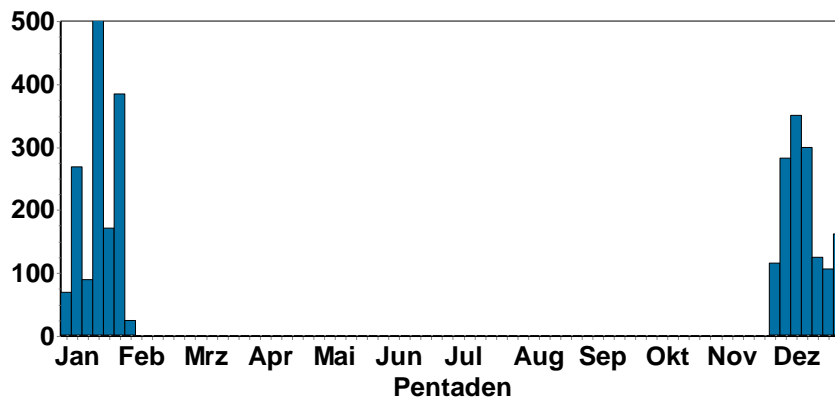

Dohle:

Dohle
Jahreszeitliche Verteilung Summen

Saatkrähe: nur > 200 Ind.

- 400 Ind. **Schlafplatzflug Richtung Nordwesten; mit mindestens 100 Dohlen 01.12.13 Bahnhof Bühl (RA) (Martin Boschert)
- 200 Ind. 02.12.13 Römerberg (RP) (Erwin Sefrin)
- 1000 Ind. 02.12.13 "Heidelberg_W, HD" (M. Wink)
- 300 Ind. * 04.12.13 Heidelberg-Wieblingen (HD*) (Klaus Hofmann)
- 200 Ind. 05.12.13 Heidelberg-Neuenheimer Feld (W) (Klaus Hofmann)
- 200 Ind. 06.12.13 Römerberg Mechtersheim W (RP) (Erwin Sefrin)
- 1500 Ind. 07.12.13 Heidelberg-Zentrum (HD*) (Guido Waldmann)