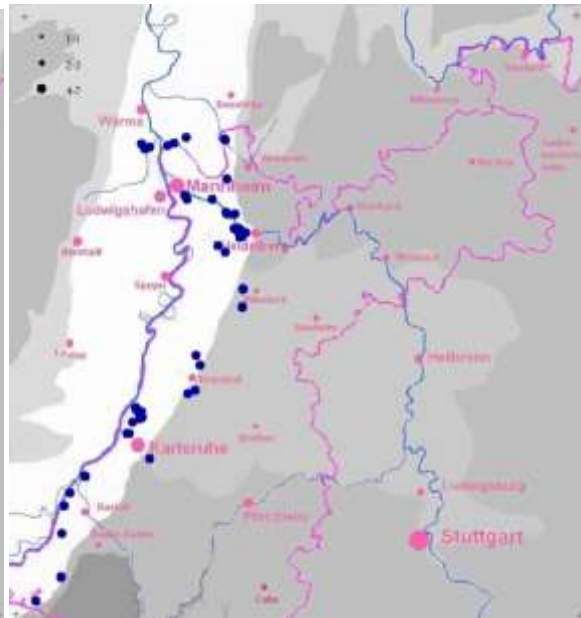

Weißstorchbeobachtungen