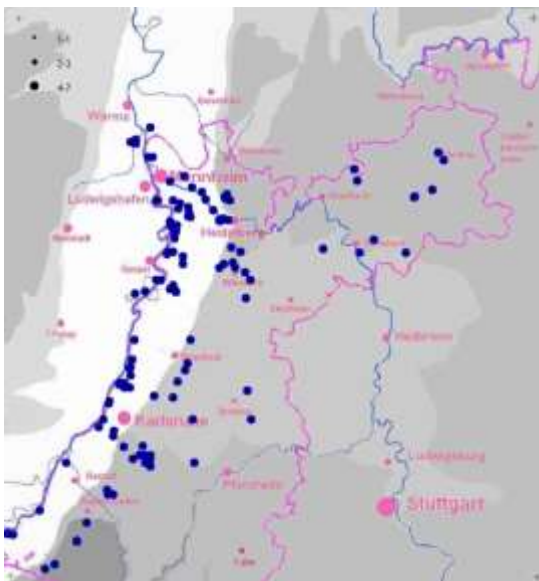

Schwanzmeise:

Schwanzmeise
Jahreszeitliche Verteilung Summen