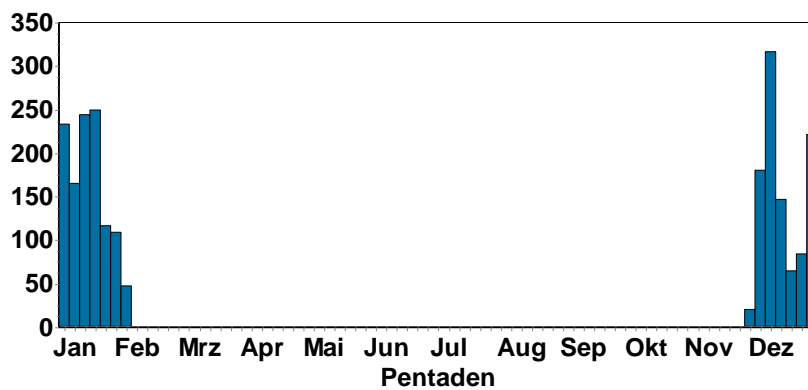

Grünling
Jahreszeitliche Verteilung Summen

Stieglitz:

Stieglitz
Jahreszeitliche Verteilung Summen

Erlenzeisig:

Erlenzeisig
Jahreszeitliche Verteilung Summen

Bluthänfling: vergleichsweise viele Überwinterer