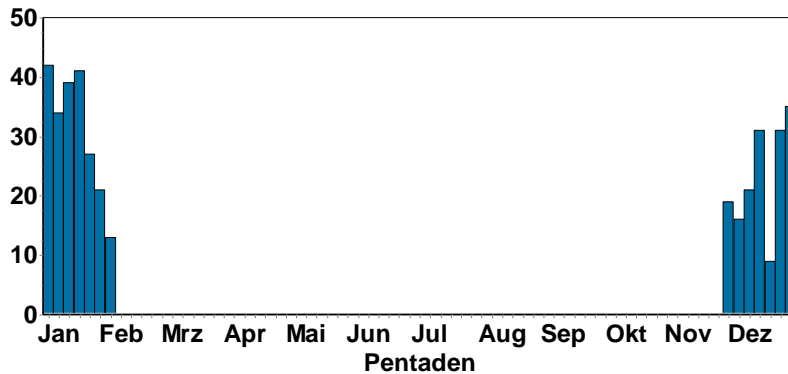

Eichelhäher:

Eichelhäher
Jahreszeitliche Verteilung Summen

Elster: nur Ansammlungen > 15 Ind.

- 18 Ind. 05.12.13 HD-Rohrbach: Hasenleiser (HD*) (Jochen Roeder)
- 15 Ind. 11.12.13 Heidelberg (Höllbacherstein) (Michael Wink)
- 60 Ind. *Ein Trupp 32 Ex. Und weiter 15.12.13 Lange Morgen (CW) (Klaus Drissner)
- 30 Ind. "@6924730 15.12.13 Wiesloch (HD) (Klaus Hofmann)
- 19 Ind. *15 zusammen! 23.12.13 Altlußheim (HD) (Erwin Sefrin)
- 14 Ind. 29.12.13 Heidelberg Bahnstadt (HD) (HD*) (Wolfgang Dreyer)
- 35 Ind. "@7364163 17.1.14 HD-Rohrbach: Hasenleiser (HD*) (Jochen Roeder)
- 75 Ind. "@7389530 23.1.14 Dossenheim (SW) (HD) (Michael Wink)
- 15 Ind. 31.1.14 NSG Alter Flugplatz Karlsruhe (Uli Kofler)