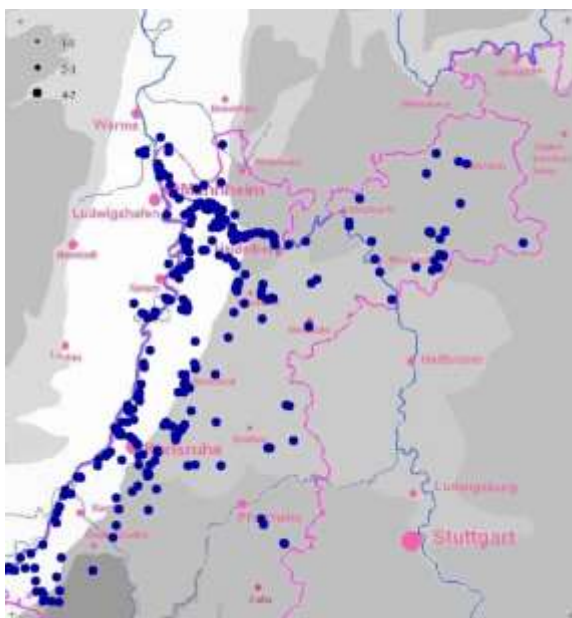

Weißstorchbeobachtungen

Silberreiher
Jahreszeitliche Verteilung Summen

Graureiherbeobachtungen