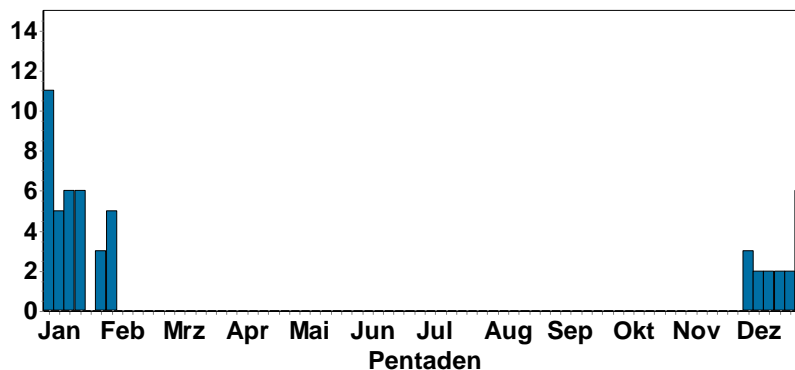

Haubenmeise:

- 1 Ind. 01.12.13 Hergenst.Wald O (MOS) (Martin Hochstein)
- 2 Ind. 03.12.13 Bretten (KA) (Jannik Stipp)
- 10 Ind. 03.12.13 Reisenbach Mittelrain (MOS) (Johannes Baust)
- 3 Ind. 04.12.13 Ettlingen (KA) (Klaus Lechner)
- 2 Ind. 13.12.13 Ettlingen (KA) (Klaus Lechner)
- 2 Ind. 15.12.13 "Viernheimer Heide_NW, HP " (M. Wink)
- 1 Ind. 15.12.13 Reisenbacher Grund (MOS) (Peter Baust)
- 3 Ind. 23.12.13 Zieflensberg/Gaistal (CW) (Uli Kofler)
- 8 Ind. 24.12.13 Mannheim Hirschacker (MA) (Michael Wink)
- 1 Ind. 27.12.13 Bödigheim Olesklinge (MOS) (Frank Laier)
- 1 Ind. 27.12.13 Forst (KA) (Jürgen Schumann)
- 1 Ind. 27.12.13 Eberbach (HD) (Max Schulz)
- 1 Ind. 01.1.14 Waldkatzenb. Meisental (MOS) (Max Schulz)
- 1 Ind. 01.1.14 Diedesheim Ludolfskl. (MOS) (Peter Baust)
- 1 Ind. 04.1.14 Tiefenbronn (PF) (Franz Rothenhäusler)
- 6 Ind. 06.1.14 Mosb. Michelherd Mitte (MOS) (Peter Baust)
- 2 Ind. 15.1.14 "NSG ""Zugmantel-Bandholz"" (H (Bernd Steiner)
- 1 Ind. 17.1.14 Hüngh. Kaiserrain (MOS) (Martin Hochstein)
- 3 Ind. 19.1.14 Ettlingen (KA) (Klaus Lechner)
- 2 Ind. *vergesellschaftet mit 4 Kohlmeisen und 2 Blaumeisen 19.1.14 "Bühl, Nelkenstr. (RA)" (Martin Boschert)
- 4 Ind. 27.1.14 Ettlingen (KA) (Klaus Lechner)
- 1 Ind. 28.1.14 Hergenstadt N (MOS) (Martin Hochstein)

Tannenmeise: nur wenige Nachweise (fehlte die Art?)

Tannenmeise
Jahreszeitliche Verteilung Summen

Mauerläufer:

- 1 Ind. 03.12.13- 15.1.14 "Raumünzach, Alter Steinbruch (Jürgen Kläger, Julian Eppler, Marc Förschler)

Waldbaumläufer:

- 1 Ind. 03.-21.12.13 Ettlingen (KA) (Klaus Lechner)
- 3 Ind. 23.12.13 Leimen (HD) (Jochen Roeder)
- 1 Ind. 24.12.13 Anglersee ASV Neckarau (HD) (Alexander Stöhr)
- 1 Ind. 26.12.13 Auwald NSG Riedwiesen (HD) (Christian Stohl)
- 1 Ind. 28.12.13 Ettlingen (KA) (Klaus Lechner)
- 2 Ind. 03.1.14 Dossenheim (Bauwald) (HD) (Michael Wink)
- 1 Ind. 04.1.14 Tiefenbronn (PF) (Franz Rothenhäusler)
- 1 Ind. 15.1.14 Schwarzenbachtal/Gartenbach (Marc Förschler)
- 1 Ind. 21.1.14 Winkel/Winklerhof (RA) (Otmar Schmitt)
- 2 Ind. 29.1.14 Dielheim (HD) (Tobias Lepp)
- 2 Ind. 31.1.14 Wiesloch (HD) (Tobias Lepp)