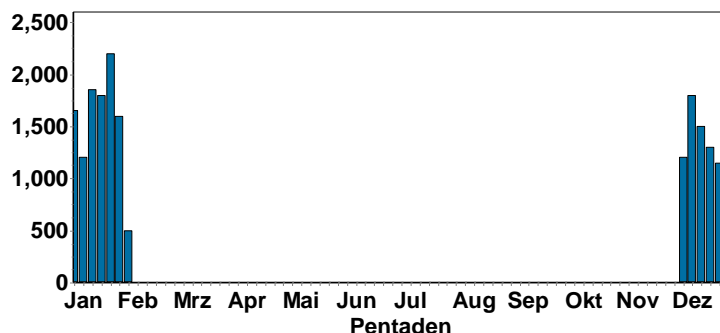

Singschwan:

- 1 Ind. 16.12.13 Abgrabung Bärensee (RA) (Klaus Lechner)
- 11 Ind. 8x adulte / 3x 2. KJ / vorjährige 26.1.14 Abgrabung Bärensee (RA) (Andreas Vogel) (Klaus Lechner)

Trauerschwan:

- 1 Ind. 02.12.13-31.1.14 Neckaranstau Ladenburg (HD) (viele Beobachter)
- 1 Ind. 12.12.13 Mannheim (MA) (Wolfgang Dreyer)
- 1 Ind. 30.12.13 Mannheim (MA) (Uwe Diehl)
- 1 Ind. *zusammen mit Höckerschwänen auf Feld 31.12.13 Mannheim (MA) (Fabian Schrauth)
- 1 Ind. *zusammen mit 6 Höckerschwänen auf Rapsacker äsend 04.1.14 Mannheim (MA) (Michael Wink)
- 1 Ind. 1x adult 12.1.14 Mannheim (MA) (Peter Petermann)
- 1 Ind. *Der Trauerschwan war in Gesellschaft mit 27 Höckerschwäne. 19.1.14 Mannheim (MA) (Bernd Birkhahn)

Weißwangengans:

- 1 Ind. *gemeinsam mit Kanadagänsen auf einem umgepflügten Acker 16.12.13 "Steinmauern, Murg/Riedkanal (Klaus Lechner)
- 4 Ind. "@7263140 12.1.14 St. Leon-Rot (HD) (Klaus Hofmann)
- 4 Ind. 12.1.14 St. Leon-Rot (HD) (Klaus Hofmann)

Saatgans:

Die Tundrasaatgänse halten sich zur Rast auf den Mechtersheimer Tongruben auf, zur Nahrungssuche in den anliegenden Feldbereichen. Rechtsrheinisch wurden die Saatgänse in diesem Winter noch nicht in größerer Anzahl beobachtet.

Saatgans
Jahreszeitliche Verteilung Maxima

Blässgans:

- 24 Ind. 02.12.13 "NSG ""Mechtersheimer Tongrube (Erwin Sefrin)
- 3 Ind. 04.12.13 "NSG ""Mechtersheimer Tongrube (Erwin Sefrin)
- 33 Ind. 06.12.13 "NSG ""Mechtersheimer Tongrube (Erwin Sefrin)
- 5 Ind. 08.12.13 "NSG ""Mechtersheimer Tongrube (Erwin Sefrin)
- 40 Ind. 11.12.13 "NSG ""Mechtersheimer Tongrube (Erwin Sefrin)
- 30 Ind. UHR=12:05 14.12.13 "Mechtersheimer Tongruben, RP" (M. Wink)
- 35 Ind. - 15.12.13 "NSG ""Mechtersheimer Tongrube (Erwin Sefrin)
- 30 Ind. - 15.12.13 "NSG ""Mechtersheimer Tongrube (Erwin Sefrin)
- 19 Ind. - 17.12.13 "NSG ""Mechtersheimer Tongrube (Erwin Sefrin)
- 42 Ind. 19.12.13 "NSG ""Mechtersheimer Tongrube (Erwin Sefrin)
- 1 Ind. 21.12.13 "NSG ""Mechtersheimer Tongrube (Erwin Sefrin)
- 32 Ind. 22.12.13 "NSG ""Mechtersheimer Tongrube (Erwin Sefrin)
- 30 Ind. 24.12.13 "NSG ""Mechtersheimer Tongrube (Erwin Sefrin)
- 20 Ind. 27.12.13 "NSG ""Mechtersheimer Tongrube (Erwin Sefrin)
- 10 Ind. ""*Mind. 5 BG in Gesellschaft von Saatgänsen und 5 in Gesellschaft von Graugänsen bzw. ""allein""!"
- 29.12.13 "NSG ""Mechtersheimer Tongrube (Erwin Sefrin)