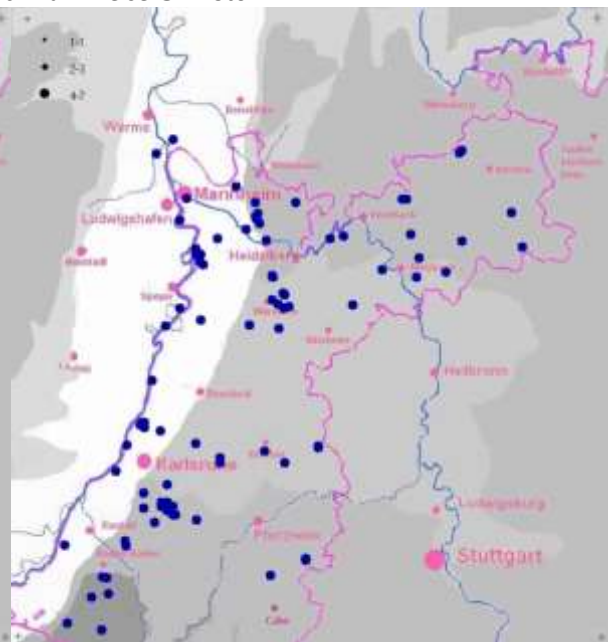

Sumpfmeisenbeobachtungen

Schwanzmeise © A. Stöhr