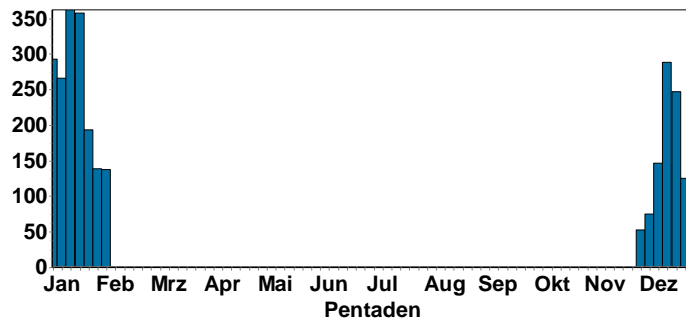

Seidenreiher:

1 Ind. Um 16:50 Uhr am Schlafplatz der Silberreiher einfallend. Die dunklen Beine und die gelben Zehen waren beim Anflug noch sehr gut zu sehen und wegen der anwesenden Silberreiher 15.12.13 "Weingartener Moor, Weingarten (Jörg Rathgeber)

Silberreiher
Jahreszeitliche Verteilung Summen

Graureiherbeobachtungen

Weißstorchbeobachtungen

Graureiher:

Graureiher
Jahreszeitliche Verteilung Summen

Weißstorch: >3 Ind.

- 4 Ind. 31.12.13 NSG Altnekar Heidelberg Wiebl (Friedrich Linhart)
- 5 Ind. 31.12.2013 MA-Luisenpark; z.T.auf den Horsten & klappernd (Michael Wink)
- 4 Ind. 04.1.14 Roxheimer Altrhein & Silbersee (Michael Wink)
- 19 Ind. 11.1.14 Luisenpark (MA) (Harald Bott)
- 4 Ind. 12.1.14 Heidelberg Zoo (HD*) (Jochen Roeder)
- 18 Ind. *8 überwinternde Storchpaare und 2 Rückkehrer 31.1.14 Luisenpark (MA) (Ingrid Dorner)

Höckerschwan:

Höckerschwanbeobachtungen

Höckerschwan
Jahreszeitliche Verteilung Summen

Höckerschwan © D. Koch

Singschwan:

- 1 Ind. 16.12.13 Abgrabung Bärensee (RA) (Klaus Lechner)
- 11 Ind. 8x adulte / 3x 2. KJ / vorjährige 26.1.14 Abgrabung Bärensee (RA) (Andreas Vogel) (Klaus Lechner)