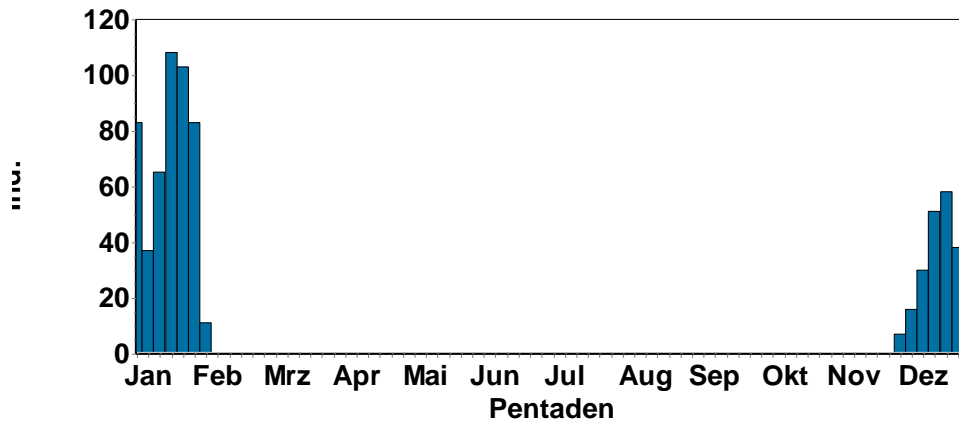

Seidenreiher:

1 Ind. Um 16:50 Uhr am Schlafplatz der Silberreiher einfallend. Die dunklen Beine und die gelben Zehen waren beim Anflug noch sehr gut zu sehen und wegen der anwesenden Silberreiher 15.12.13 "Weingartener Moor, Weingarten (Jörg Rathgeber)

Silberreiher
Jahreszeitliche Verteilung Summen

Graureiherbeobachtungen

Weißstorchbeobachtungen

Graureiher:

Graureiher
Jahreszeitliche Verteilung Summen

Weißstorch: >3 Ind.

- 4 Ind. 31.12.13 NSG Altnekar Heidelberg Wiebl (Friedrich Linhart)
- 5 Ind. 31.12.2013 MA-Luisenpark; z.T.auf den Horsten & klappernd (Michael Wink)
- 4 Ind. 04.1.14 Roxheimer Altrhein & Silbersee (Michael Wink)
- 19 Ind. 11.1.14 Luisenpark (MA) (Harald Bott)
- 4 Ind. 12.1.14 Heidelberg Zoo (HD*) (Jochen Roeder)
- 18 Ind. *8 überwinternde Storchpaare und 2 Rückkehrer 31.1.14 Luisenpark (MA) (Ingrid Dorner)