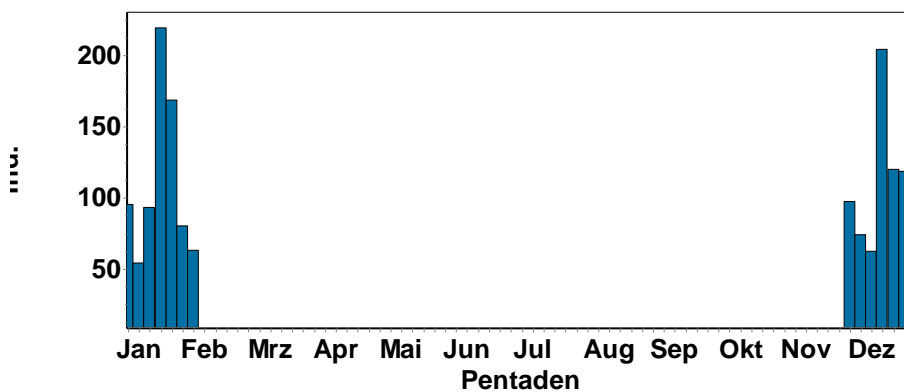

Graugans:

Bis in den Dezember werden alljährlich über 2000 Graugänse im Bereich der Mechtersheimer Tongruben gesehen, die im Januar abgezogen sind (wohin?).

Graugansbeobachtungen

Graugans
 Jahreszeitliche Verteilung Maxima

Streifengans:

- 1 Ind. 04.-27.12.13 "NSG ""Mechtersheimer Tongrube (Erwin Sefrin. M. Wink)
- 2 Ind. *-auf Kutzerweiher 31.1.14 Luisenpark (MA) (Ingrid Dorner)

Streifengans © D. Koch

Schwanengans:

- 22 Ind. In HD Neckarwiese
- 1 Ind. 04.12.13 "NSG ""Mechtersheimer Tongrube (Erwin Sefrin)
- 1 Ind. 08.12.13 "NSG ""Mechtersheimer Tongrube (Erwin Sefrin)
- 1 Ind. 11.12.13 "NSG ""Mechtersheimer Tongrube (Erwin Sefrin)
- 1 Ind. 14.12.13 "NSG ""Mechtersheimer Tongrube (Michael Wink)
- 2 Ind. 21.12.13 Vorderer Roxheimer Altrhein (R (Harald Bott)
- 1 Ind. 22.12.13 "NSG ""Mechtersheimer Tongrube (Erwin Sefrin)
- 2 Ind. 27.12.13 Vorderer Roxheimer Altrhein (R (Harald Bott)
- 2 Ind. 04.1.14 Roxheimer Altrhein & Silbersee (Michael Wink)
- 2 Ind. 06.1.14 Vorderer Roxheimer Altrhein (R (Harald Bott)
- 1 Ind. 06.1.14 Berghäuser Altrhein (RP) (Michael Wink)
- 2 Ind. 11.1.14 Luisenpark (MA) (Harald Bott)
- 2 Ind. 18.1.14 Roxheimer Altrhein & Silbersee (Michael Wink)
- 2 Ind. *Zumindest eine Gans war unberingt; die beiden Gänse waren in Gesellschaft eines Mischlings Kanada- x Graugans (?)!!! 19.1.14 "NSG ""Mechtersheimer Tongrube (Erwin Sefrin)
- 1 Ind. 23.1.14 Mannheim (MA) (Wolfgang Dreyer)
- 1 Ind. *- auf Kutzerweiher 31.1.14 Luisenpark (MA) (Ingrid Dorner)

Kanadagans:

Kanadagans
Jahreszeitliche Verteilung Maxima

Kanadagansbeobachtungen

Nilgansbeobachtungen

Ringelgans: vermutlich Gefangenschaftsflüchtling

1 Ind. "@7089104 30.12.13 "NSG ""Meckersheimer Tongrube (Erwin Sefrin)
 31.12.13 "NSG ""Meckersheimer Tongrube (Erwin Sefrin)

Nilgans:

Nilgänse treten weit verbreitet am Rhein und Neckar auf, zT weit von Gewässern entfernt. Die Ansammlungen waren aber geringer als in den letzten Wintern.

Nilgans
Jahreszeitliche Verteilung Maxima