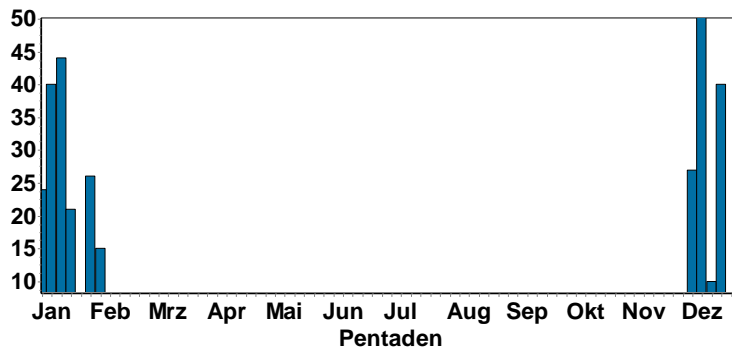

Teichhuhnbeobachtungen

Blässhuhnbeobachtungen

Teichhuhn
Jahreszeitliche Verteilung Maxima

Blässhuhn
Jahreszeitliche Verteilung Maxima

Kranich:

60 Ind. ziehend nach_W*Melder: Günter Herrmann 05.12.13 Sinsheim (HD)