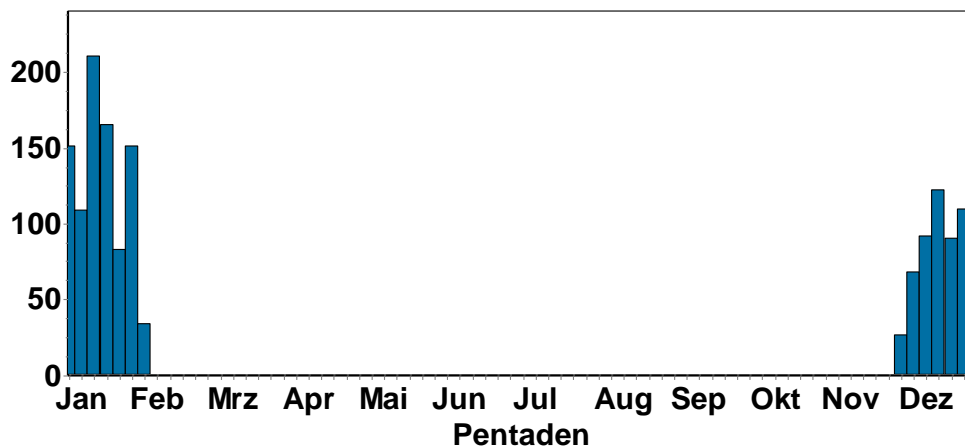

Silberreiher
Jahreszeitliche Verteilung Summen

Graureiherbeobachtungen

Weißstorchbeobachtungen

Graureiher:

Graureiher
Jahreszeitliche Verteilung Summen

Weißstorch: >3 Ind.

- 4 Ind. 31.12.13 NSG Altnekar Heidelberg Wiebl (Friedrich Linhart)
- 5 Ind. 31.12.2013 MA-Luisenpark; z.T.auf den Horsten & klappernd (Michael Wink)
- 4 Ind. 04.1.14 Roxheimer Altrhein & Silbersee (Michael Wink)
- 19 Ind. 11.1.14 Luisenpark (MA) (Harald Bott)
- 4 Ind. 12.1.14 Heidelberg Zoo (HD*) (Jochen Roeder)
- 18 Ind. *8 überwinternde Storchpaare und 2 Rückkehrer 31.1.14 Luisenpark (MA) (Ingrid Dorner)

Höckerschwan:

Höckerschwanbeobachtungen

Höckerschwan
Jahreszeitliche Verteilung Summen

Höckerschwan © D. Koch

Singschwan:

- 1 Ind. 16.12.13 Abgrabung Bärensee (RA) (Klaus Lechner)
- 11 Ind. 8x adulte / 3x 2. KJ / vorjährige 26.1.14 Abgrabung Bärensee (RA) (Andreas Vogel) (Klaus Lechner)