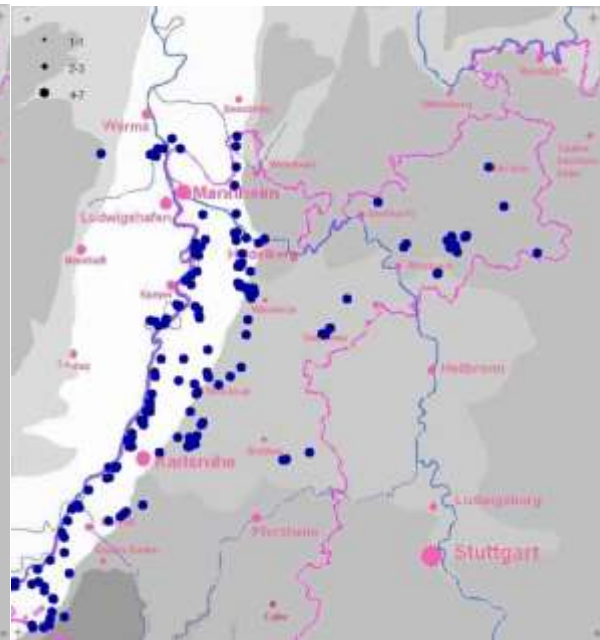

Silberreiherbeobachtungen

Silberreiher: nur >5 Ind.

- 8 Ind. Schlafplatz. 15.12.13 "Weingartener Moor, Weingarten (Jörg Rathgeber)
- 5 Ind. 15.12.13 Eggenstein-Leopoldshafen (KA) (Uli Kofler)
- 13 Ind. *Gegen 16:30 Uhr flogen mind. 12 Silberreiher ein und landeten in einem Weidengebüsch (Übernachtung?!). 18.12.13 "NSG ""Meckersheimer Tongrube (Erwin Sefrin)
- 7 Ind. 19.12.13 Meckersheimer Altrhein (Unter) (Erwin Sefrin)
- 5 Ind. 23.12.13 Eggenstein-Leopoldshafen (KA) (Steffen Tillmanns)
- 7 Ind. 01.1.14 "NSG ""Meckersheimer Tongrube (Erwin Sefrin)
- 6 Ind. 04.1.14 Abgrabung Liedolsheim (KA) (Armin Konrad)
- 5 Ind. 11.1.14 Hockenheim-Herrenteich (HD) (Wolfgang Schindler)
- 7 Ind. 12.1.14 "Weingartener Moor, Weingarten (Helmut Barié)
- 5 Ind. 14.1.14 Hockenheim-Herrenteich (HD) (Wolfgang Schindler)
- 28 Ind. 18.1.14 Roxheimer Altrhein & Silbersee (Michael Wink)
- 27 Ind. 19.1.14 "NSG ""Meckersheimer Tongrube (Erwin Sefrin)
- 17 Ind. *aufgeflogen wegen Militärhubschrauber 22.1.14 Dettenheim (KA) (Ralf Gramlich)
- 8 Ind. 25.1.14 Berghäuser Altrhein (RP) (Michael Wink)
- 13 Ind. 26.1.14 "NSG ""Meckersheimer Tongrube (Erwin Sefrin)
- 7 Ind. 26.1.14 Illingen (RA) (Rainer Deible)
- 6 Ind. 26.1.14 Abgrabung Liedolsheim (KA) (Steffen Tillmanns)
- 9 Ind. 27.1.14 "NSG ""Meckersheimer Tongrube (Erwin Sefrin)
- 9 Ind. 28.1.14 "NSG ""Meckersheimer Tongrube (Erwin Sefrin)
- 6 Ind. 28.1.14 Karlsruhe (KA*) (Uli Kofler)
- 11 Ind. 30.1.14 "NSG ""Meckersheimer Tongrube (Erwin Sefrin)
- 5 Ind. 31.1.14 Eggenstein-Leopoldshafen (KA) (Steffen Tillmanns)