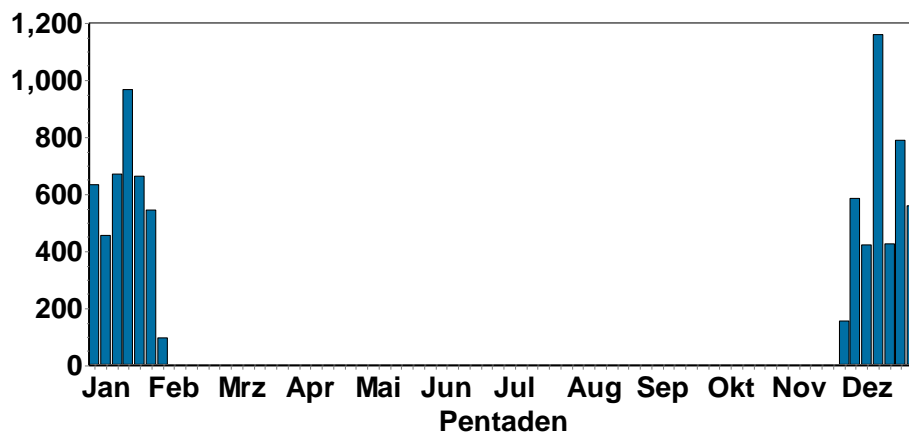

Buchfink:

**Buchfink
Jahreszeitliche Verteilung Summen**

Bergfink: vergleichsweise wenige Nachweise, nur > 10 Ind.

- 15 Ind. 04.12.13 Kaltenbronn (RA) (Carolin Zimmermann)
- 12 Ind. 04.12.13 Ettlingen (KA) (Klaus Lechner)
- 12 Ind. *mit Buchfinken 06.12.13 Ettlingen (KA) (Klaus Lechner)
- 10 Ind. *am Futterhaus 07.12.13 Neckargemünd (HD) (Bruno Schindwein)
- 30 Ind. 07.12.13 Ettlingen (KA) (Klaus Lechner)
- 30 Ind. 11.12.13 Gondelsheim (KA) (Jannik Stipp)
- 12 Ind. 17.12.13 Ettlingen (KA) (Klaus Lechner)
- 20 Ind. 28.12.13 Ettlingen (KA) (Klaus Lechner)