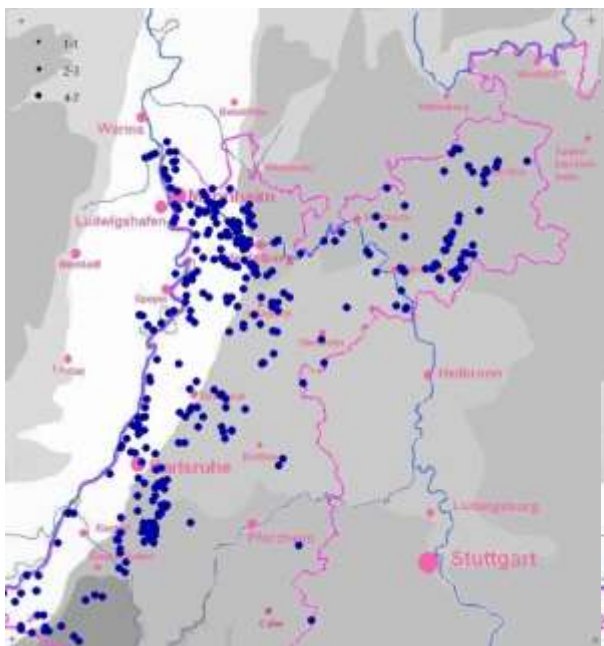

Gänsegeier: (Gefangenschaftsflüchtling?)

- 3.-26.1.14 1 Ind. bei Dirmstein (viele Beobachter)

Gänsegeier © P. Weiser

Kornweihenbeobachtungen

Rohrweihe:

1 Ind. 1x Männchen 06.12.13 Edingen-Neckarhausen (HD) (Susanne Donat)

Habichtbeobachtungen

Sperberbeobachtungen

Mäusebussardbeobachtungen

Turmfalkebeobachtungen

Raufußbussard:

1 Ind. 07.12.13 "Hettingen,MOS" (P.u.G.Rückert)

Merlin

1 Ind. 23.1.14 Waghäusel-Wiesental (H.J. Görze)