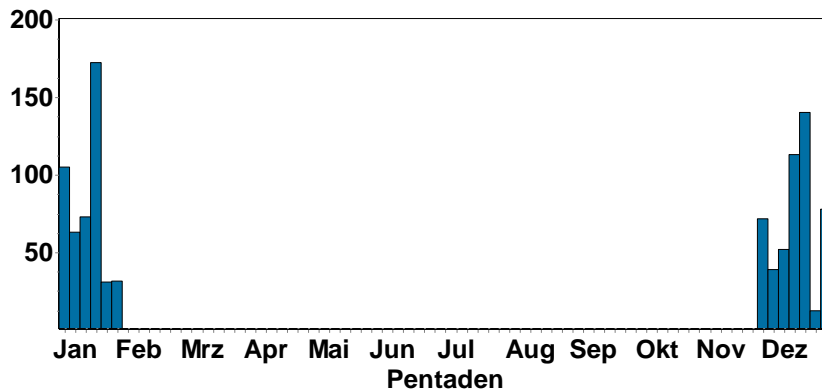

Gimpel:

Gimpel
Jahreszeitliche Verteilung Summen

Trompetergimpel: 2 Ind. 27.12.13 "Dossenheim_N, HD" (M. Wink)

Kernbeißer:

Kernbeißer
Jahreszeitliche Verteilung Summen

Goldammer:

Goldammer
Jahreszeitliche Verteilung Summen