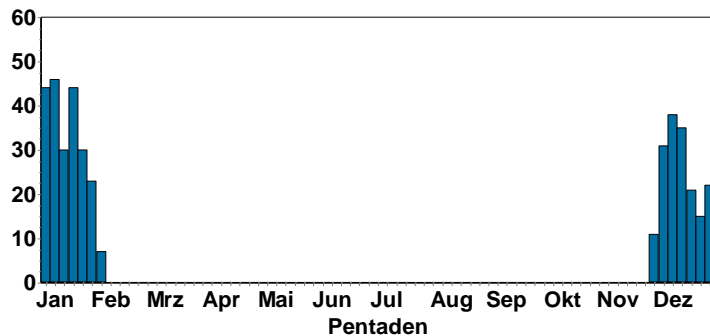

Heckenbraunelle:

Heckenbraunellen überwinterten in den tieferen Lagen von NB.

Heckenbraunelle
Jahreszeitliche Verteilung Beobachtungen

Heckenbraunellenbeobachtungen

Rotkehlchen:

Rotkehlchen
Jahreszeitliche Verteilung Beobachtungen