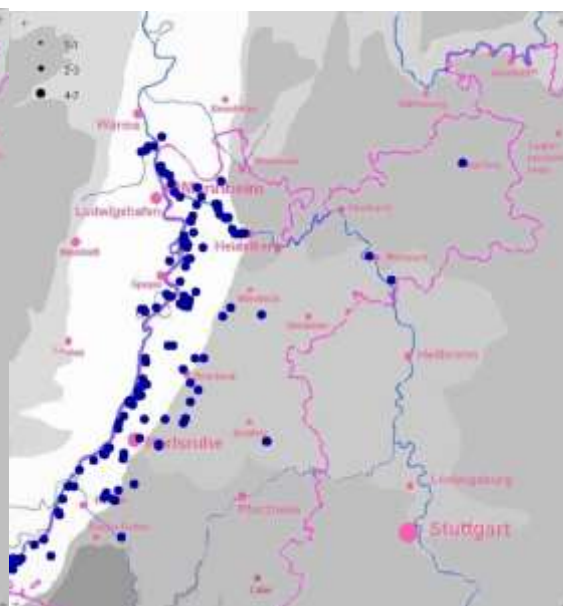

Blässhuhnbeobachtungen