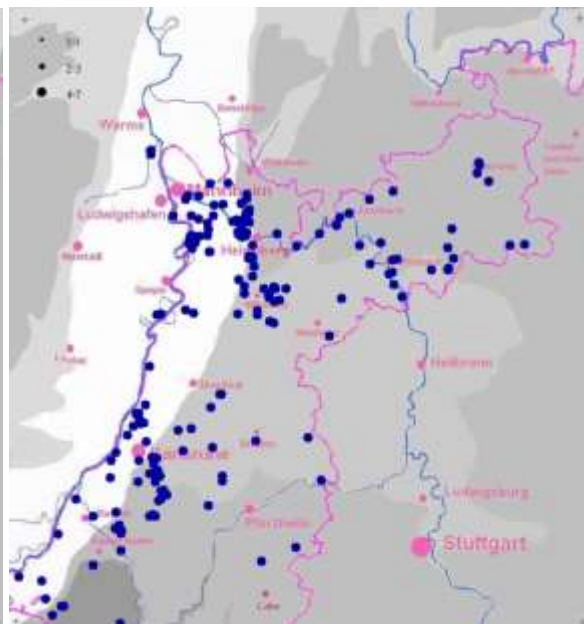

Grünspechtbeobachtungen