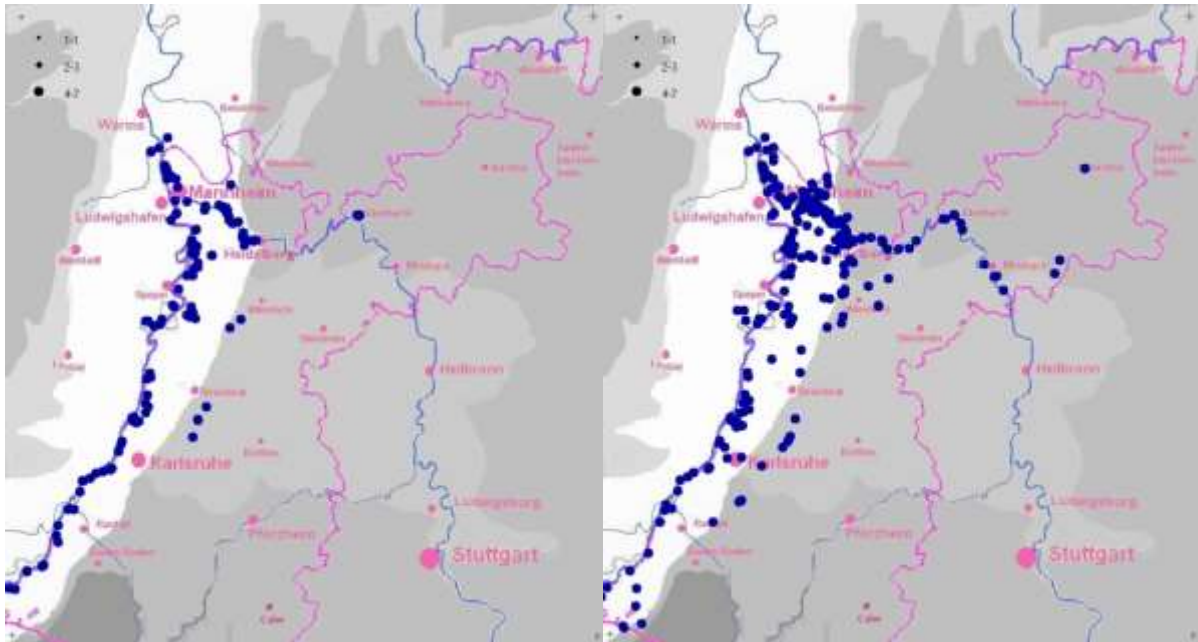

Kanadagansbeobachtungen

Nilgansbeobachtungen

Ringelgans: vermutlich Gefangenschaftsflüchtling

1 Ind. "@7089104 30.12.13 "NSG ""Meckersheimer Tongrube (Erwin Sefrin)
31.12.13 "NSG ""Meckersheimer Tongrube (Erwin Sefrin)

Nilgans:

Nilgänse treten weit verbreitet am Rhein und Neckar auf, zT weit von Gewässern entfernt. Die Ansammlungen waren aber geringer als in den letzten Wintern.