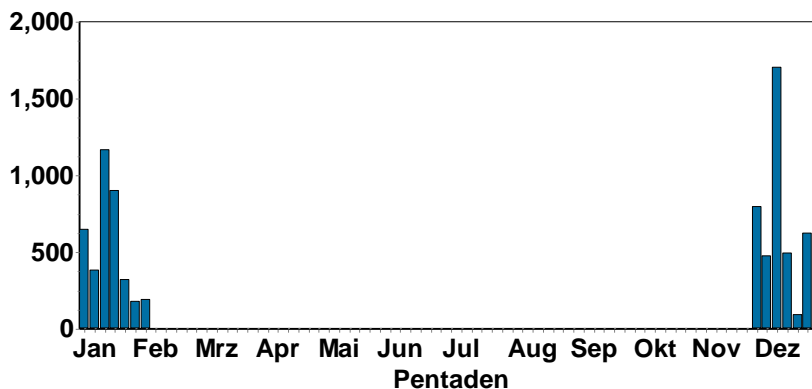

Star: nur > 100 Ind.

700 Ind. 01.12.13 Dossenheim-Zentrum (HD) (Michael Wink)
100 Ind. 02.12.13 Ilvesheim (HD) (Uwe Diehl)
220 Ind. "@6866803 07.12.13 HD-Rohrbach: Hasenleiser (HD*)" (Armin Konrad)
600 Ind. 10.12.13 "Dossenheim_SW, HD" (M. Wink)
100 Ind. UHR=10:21 14.12.13 "Hockenheim (Herrenteich), HD" (M. Wink)
200 Ind. 24.12.13 Schriesheim Nord (HD) (Christoph Randler)
150 Ind. 24.12.13 Schönbrunn Kolben (HD) (Rainer Engelhardt)
100 Ind. 27.12.13 Schriesheim Nord (HD) (Christoph Randler)
100 Ind. 27.12.13 Hockenheim-Herrenteich (HD) (Wolfgang Schindler)
120 Ind. 01.1.14 Herrenteich-Mathäuswiesen (HD) (Wolfgang Schindler)
100 Ind. 04.1.14 Hockenheim-Herrenteich (HD) (Wolfgang Schindler)
100 Ind. 11.1.14 Hockenheim-Herrenteich (HD) (Wolfgang Schindler)
650 Ind. "@7280323 12.1.14 Heidelberg Zoo (HD*)" (Jochen Roeder)
100 Ind. 24.1.14 Römerberg (RP) (Erwin Sefrin)

**Star
Jahreszeitliche Verteilung Summen**