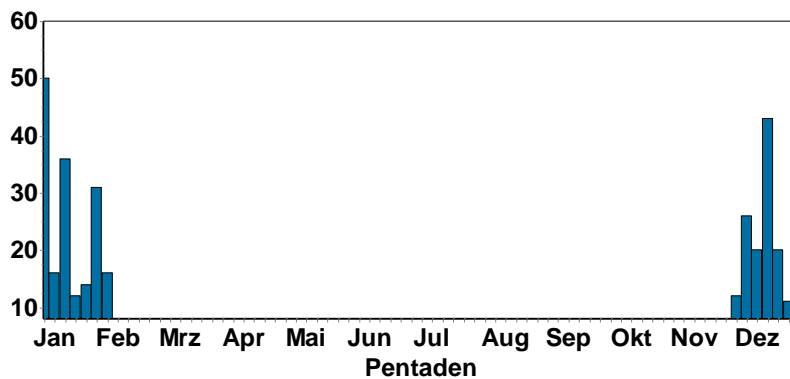

Graugans:

Bis in den Dezember werden alljährlich über 2000 Graugänse im Bereich der Mechtersheimer Tongruben gesehen, die im Januar abgezogen sind (wohin?).

Graugansbeobachtungen

Graugans
 Jahreszeitliche Verteilung Maxima

Kanadagans:

Kanadagans
Jahreszeitliche Verteilung Maxima

Kanadagansbeobachtungen

Nilgansbeobachtungen

Ringelgans: vermutlich Gefangenschaftsflüchtling

1 Ind. "@7089104 30.12.13 "NSG ""Meckersheimer Tongrube (Erwin Sefrin)
 31.12.13 "NSG ""Meckersheimer Tongrube (Erwin Sefrin)

Nilgans:

Nilgänse treten weit verbreitet am Rhein und Neckar auf, zT weit von Gewässern entfernt. Die Ansammlungen waren aber geringer als in den letzten Wintern.

Nilgans
Jahreszeitliche Verteilung Maxima