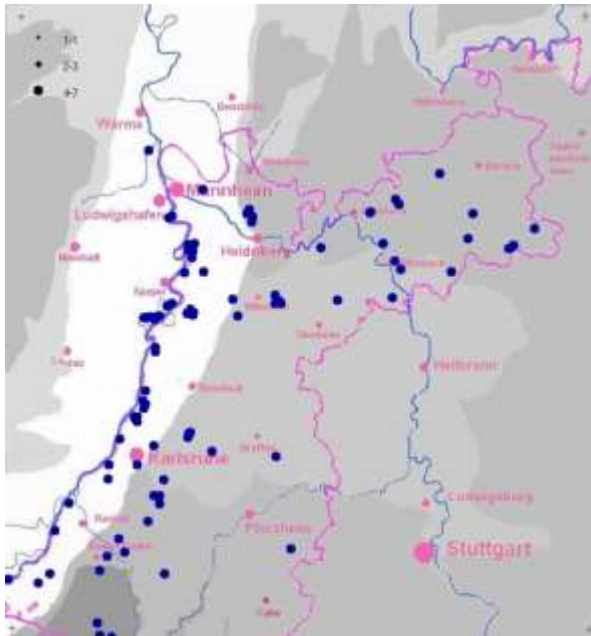

Waldohreule:

- 1 Ind. 06.12.13 Mannheim (MA) (Dieter Ebert)
- 1 Ind. 08.12.13 Ettlingen (KA) (Klaus Lechner)
- 1 Ind. 10.12.13 Mannheim (MA) (Dieter Ebert)

4 Ind. 10.12.13 Eppelheim (HD) (Harald Kranz)
 3 Ind. 12.12.13 Eppelheim (HD) (Oliver Brück)
 1 Ind. 13.12.13 Mannheim (MA) (Dieter Ebert)
 2 Ind. *zusammen fliegend 06.1.14 Mannheim (MA) (Wolfgang Dreyer)
 8 Ind. 11.1.14 Eppelheim (HD) (Harald Kranz)
 1 Ind. 11.1.14 Ettlingen (KA) (Klaus Lechner)
 1 Ind. 20.1.14 Mannheim (MA) (Andreas Thiele)

Waldohreule © D. Koch

Eisvogel:

Eisvogelbeobachtungen

Grünspechtbeobachtungen

Grauspecht:

- 1 Ind. 17.12.13 "NSG ""Ölberg"" (HD)" (Dorothea Koch)
- 1 Ind. 23.12.13 Ettlingen (KA) (Klaus Lechner)
- 1 Ind. "@7025628 26.12.13 HD Neckarwiese (HD*)" (Klaus Hofmann)
- 1 Ind. 04.1.14 NSG Lampertheimer Altrhein ges (Michael Wink)
- 1 Ind. 10.1.14 Ettlingen (KA) (Klaus Lechner)
- 1 A2. 11.1.14 Harsbach/Dürrenberg (RA) (Jochen Müller)
- 1 Ind. 25.1.14 Ketscher Rheininsel (HD) (Guido Waldmann)
- 1 Ind. 27.1.14 Dossenheim Weinberge (HD) (Anja Betzin)
- 1 Ind. 28.1.14 Rheinstetten (KA) (Andreas Vogel)