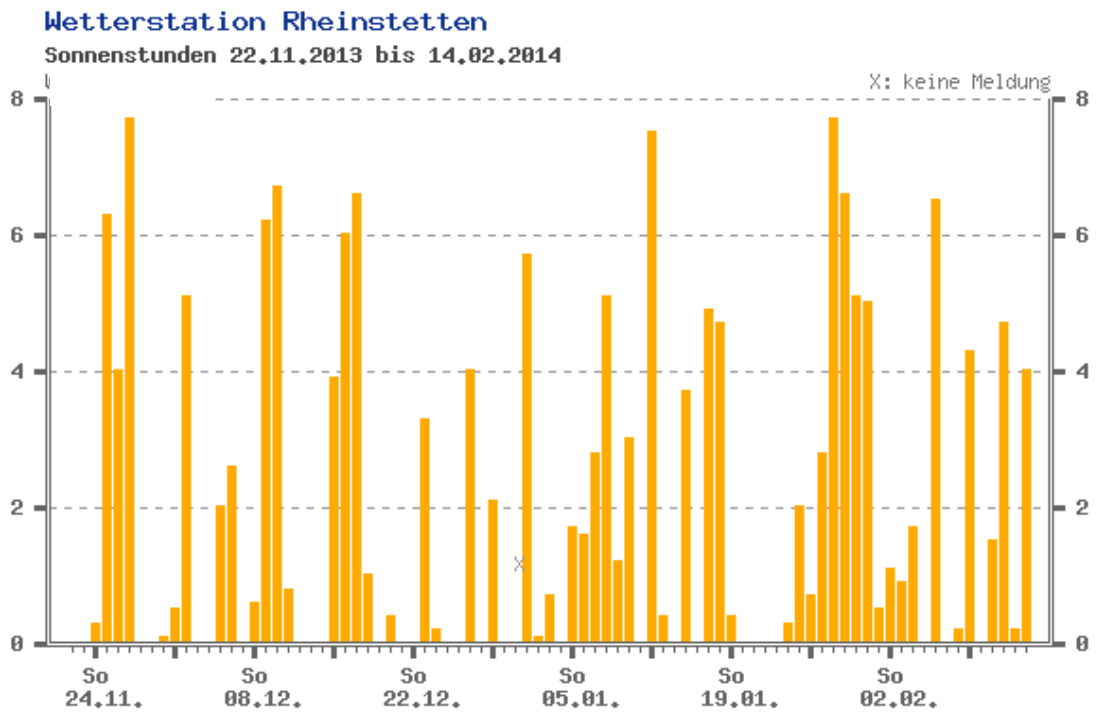

Witterungsdaten für Dezember 2013 und Januar 2014

(Wetterdaten der Station Rheinstetten)

Die beiden Wintermonate waren vergleichsweise sonnenarm mit starken Niederschlägen in der 2. Dezemberhälfte. Leichter Frost trat in beiden Monaten auf. Da aber auch weite Teile Nord- und Osteuropas im Dezember noch eis- und schneefrei waren, traten nördliche und östliche Wintergäste (z.B. Meeresenten) erst im Januar vermehrt auf, als es im Osten kälter wurde.

Höchsttemperaturen im Dezember 2013 und Januar 2014

Tiefsttemperaturen im Dezember 2013 und Januar 2014

Sonnenscheinstunden im Dezember 2013 und Januar 2014

Niederschlagsmengen (mm) im Dezember 2013 und Januar 2014