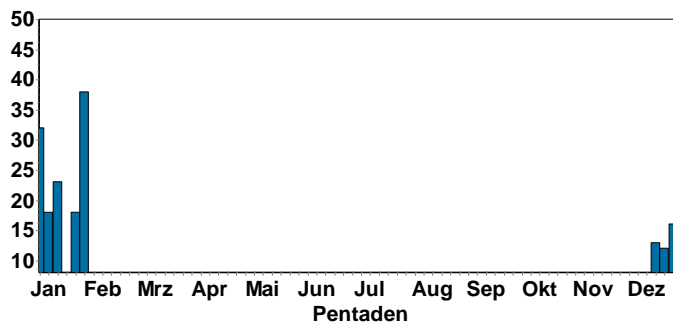

Gänsesäger:

Gänsesäger
Jahreszeitliche Verteilung Summen

Gänsesägerbeobachtungen

Rotmilan:

- 1 Ind. "@6869463 07.12.13 Heidelberg-Pfaffengrund (N) (Friedrich Linhart)
- 1 Ind. ziehend nach_O 07.12.13 Ettlingen (KA) (Klaus Lechner)
- 1 Ind. ziehend nach_SW 09.12.13 Berghöfe (CW) (Roland Steiner)
- 1 Ind. *zieht nach SSW 16.12.13 "NSG ""Steinbruch Leimen"" (HD) (Jochen Roeder)
- 1 Zug. 16.12.13 "Walldürn NSG Lappen,MOS" (P.u.G.Rückert)
- 5 Ind. Zeiht nach S; 03.1.14 Dossenheim-Zentrum (HD) (Michael Wink)
- 1 Ind. 05.1.14 Binau Neckarschleife (MOS) (Peter Baust)
- 3 Ind. "@7196459 06.1.14 "NSG ""Wagbachniederung"" (KA) (Matthias Gröner)
- 1 Ind. 08.1.14 "NSG Waldhagenich, Bühl (RA)" (Ralf Gramlich)
- 1 Ind. 18.1.14 "NSG ""Wagbachniederung"" (KA) (Gunnar Oehmichen)
- 1 Ind. 27.1.14 "Schweinberg,MOS" (P.u.G.Rückert)
- 1 Ind. 29.1.14 Zuzenhausen (HD) (Hubert Holland)

Gänsegeier: (Gefangenschaftsflüchtling?)

- 3.-26.1.14 1 Ind. bei Dirmstein (viele Beobachter)