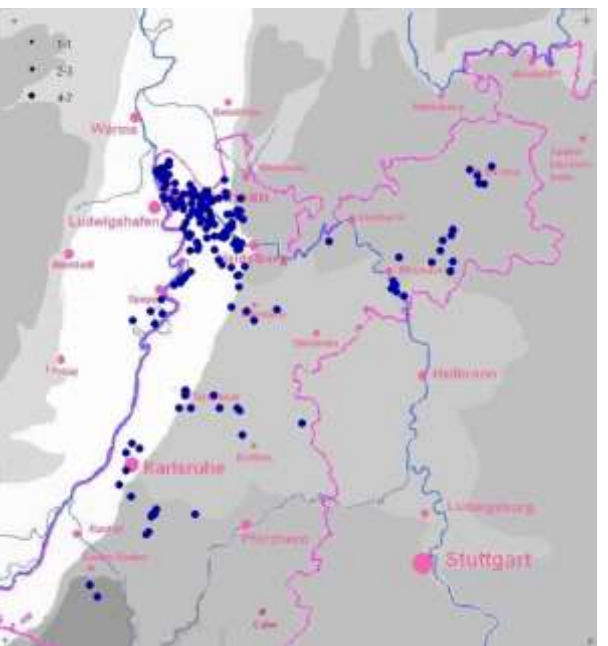

Gänsegeier: (Gefangenschaftsflüchtling?)

- 3.-26.1.14 1 Ind. bei Dirmstein (viele Beobachter)

Gänsegeier © P. Weiser

Kornweihenbeobachtungen

Rohrweihe:

1 Ind. 1x Männchen 06.12.13 Edingen-Neckarhausen (HD) (Susanne Donat)

Habichtbeobachtungen

Sperberbeobachtungen

Mäusebussardbeobachtungen

Turmfalkebeobachtungen

Raufußbussard:

1 Ind. 07.12.13 "Hettingen,MOS" (P.u.G.Rückert)

Merlin

1 Ind. 23.1.14 Waghäusel-Wiesental (H.J. Görze)