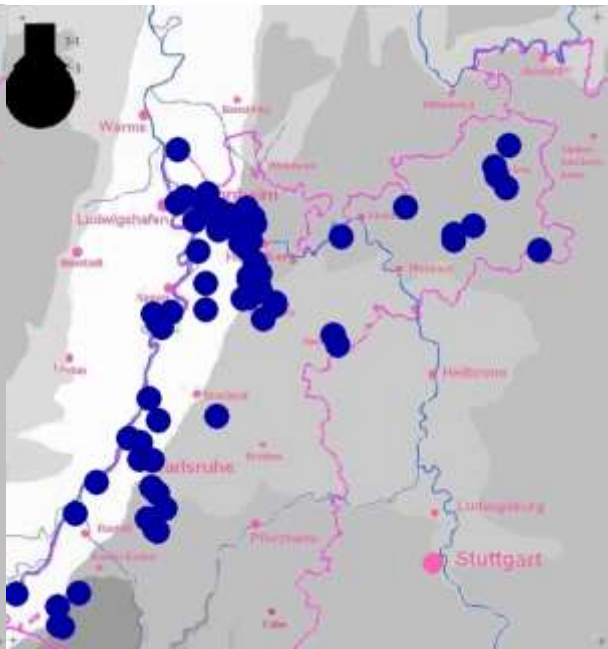

Sperberbeobachtungen