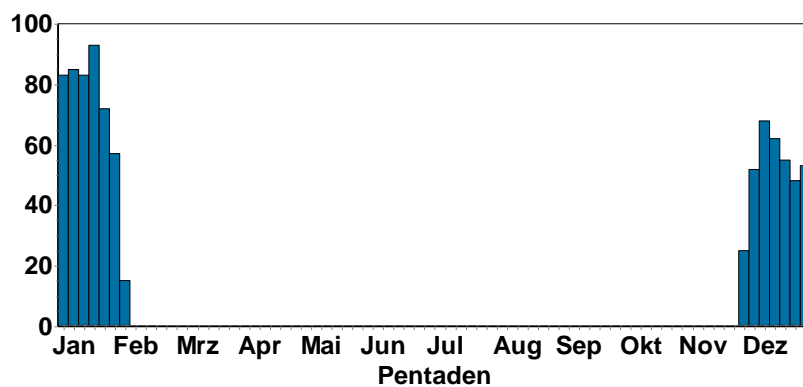

- 1 M 06.1.14 "Hardheim,MOS" (B.Heß)
- 2 Ind. 1x Männchen / 1x weibchenfarbig 08.1.14 Schriesheim (HD) (Christoph Randler)
- 2 Ind. 1x Männchen / 1x weibchenfarbig 10.1.14 Schriesheim (HD) (Christoph Randler)
- 2 Ind. 1x weibchenfarbig 11.1.14 Binau Siedlung (MOS) (Frank Laier)
- 2 Ind. 16.1.14 Heidelberg-Neuenheimer Feld (Hillmer Stefan)
- 1 Ind. 1x weibchenfarbig 16.1.14 Sternenfels (PF) (Stefan Bosch)
- 1 Ind. 17.1.14 Heidelberg-Wieblingen (Süd) (Christoph Randler)
- 1 Ind. 18.1.14 HD-Rohrbach: Hasenleiser (HD*) (Jochen Roeder)
- 3 Ind. 2x Männchen adulte / 1x Weibchen 18.1.14 Mannheim (MA) (Tobias Lepp)
- 1 Ind. 19.1.14 HD-Rohrbach: Hasenleiser (HD*) (Jochen Roeder)
- 1 Ind. 1x Männchen 23.1.14 Heidelberg Bahnstadt (HD) (HD* (Carsten Steinkamp)
- 1 Ind. 23.1.14 Heidelberg-Wieblingen (Süd) (Christoph Randler)
- 1 Ind. 1x Männchen 24.1.14 Mannheim (MA) (Bruno Schindwein)
- 1 Ind. 27.1.14 HD-Rohrbach: Hasenleiser (HD*) (Jochen Roeder)
- 1 Ind. 28.1.14 "NSG ""Steinbruch Leimen"" (HD (Jochen Roeder)
- 1 Ind. 30.1.14 Heidelberg Zoo (HD*) (Jens Erik Dietrich)

Schwarzkehlchen:

- 1 Ind. 13.1.14 Stutensee (KA) (Klaus Lechner)

Amsel:

Amsel
Jahreszeitliche Verteilung Beobachtungen