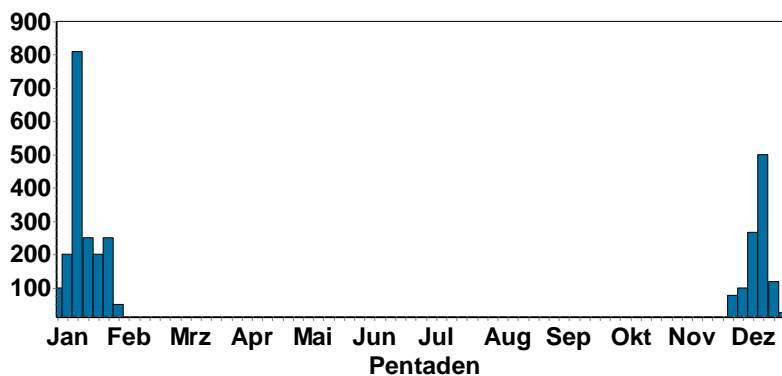

Lachmöwe:

Lachmöwe
Jahreszeitliche Verteilung Maxima

Lachmöwenbeobachtungen

Mittelmeermöwenbeobachtungen

Sturmmöwe:

- 1 Ind. 1x adult 07.12.13 Mannheim (MA) (Matthias Feuersenger)
- 1 Ind. 08.12.13 Karlsruhe (KA*) (Andreas Vogel)
- 4 Ind. 12.12.13 HD Neckarwiese (HD*) (Heiner Götz)
- 3 Ind. 15.12.13 Altrhein Illingen Nord (RA) (Gerd Schön)
- 2 Ind. 16.12.13 "Plittersdorf, Rhein-km 341/Al (Klaus Lechner)
- 1 Ind. "@6996348 23.12.13 NSG Altneckar Heidelberg Wiebl (Klaus Hofmann)
- 6 Ind. 27.12.13 Mannheim (MA) (Klaus Reiner)
- 22 Ind. "@7057800*16x 1. KJ / diesjährige 28.12.13 "Stollhofen, K3761/Bannwald ((Manuel Jansen)
- 1 Ind. 1x adult 28.12.13 Nato-Rampe Hügelsheim (RA) (Manuel Jansen)
- 2 Ind. 1x adult / 1x 2. KJ / vorjährig 28.12.13 Nato-Rampe Söllingen (RA) (Manuel Jansen)
- 22 Ind. "@7059641*16x 1. KJ / diesjährige 28.12.13 "Stollhofen, K3761/Bannwald ((Werner Jansen)
- 1 Ind. UHR=12:54 29.12.13 "Edingen/Schwabenheim, HD" (M. Wink)
- 1 Ind. 12.1.14 Mannheim (MA) (Harald Bott)
- 2 Ind. 25.-27.1.14 Ladenburg Neckarfähre (HD) (HD (Klaus Hofmann)