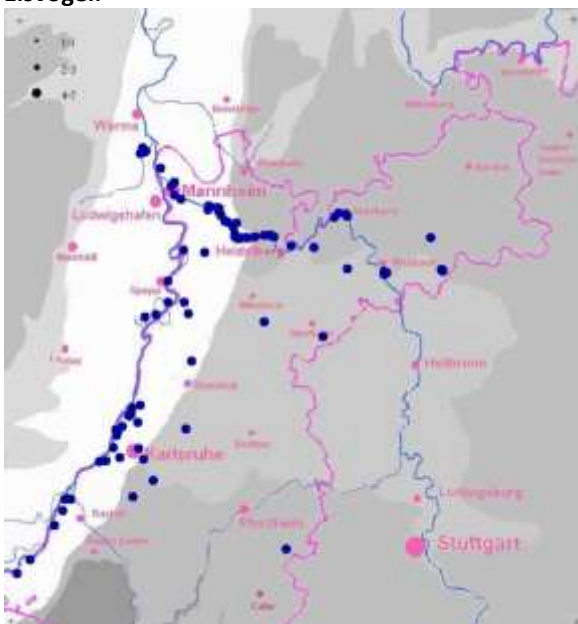

Grünspechtbeobachtungen

Eisvogel:

Eisvogelbeobachtungen