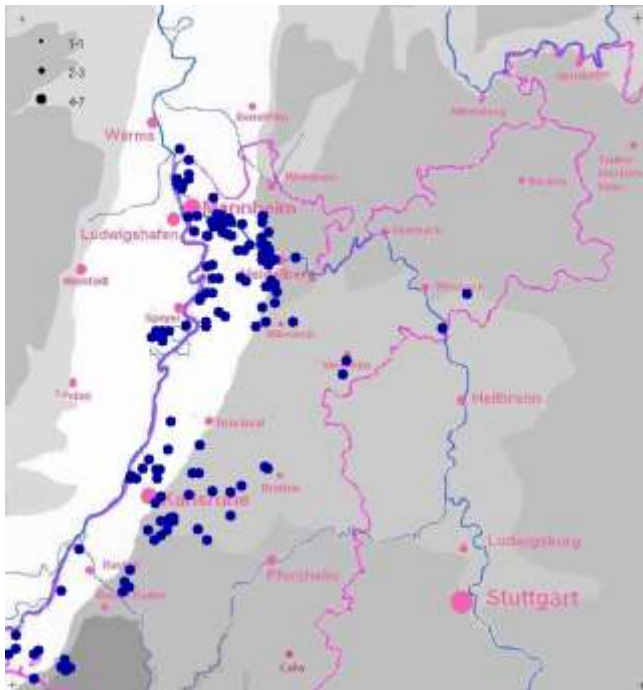

300 Ind. * 08.12.13 NSG Altneckar Heidelberg Wiebl (Klaus Hofmann)
500 Ind. 09.12.13 "Heidelberg_W, HD" (M. Wink)
800 Ind. 12.12.13 Dossenheim- Weidlach (HD) (Michael Wink)
220 Ind. UHR=10:37 14.12.13 Berghausener Altrhein (M. Wink)
500 Ind. **Samelplatz zum gemeinsamen Flug zum Schlafplatz 14.12.13 Mannheim (MA) (Wolfgang Dreyer)
600 Ind. *600-800 auf Schlafbäume 24.12.13 Karlsruhe (KA*) (Uli Kofler)
300 Ind. *Nahrungssuche und Sammelplatz neben Badewelt auf Industriebrache; 28.12.13 Rauwiesensee (HD) (Matthias Hummel)
200 Ind. 07.1.14 Heidelberg (Hauptbahnhof) (HD (Guido Waldmann)
350 Ind. zusammen mit Dohlen am Sammelplatz 07.1.14 Mannheim (MA) (Peter Petermann)
200 Ind. 12.1.14 Heidelberg (Gewerbegebiet Rohr (Klaus Hofmann)
200 Ind. 17.1.14 Eichgarten südl. BAB 5 (RA) (Werner Jansen)
400 Ind. 19.1.14 Dossenheim Weinberge (HD) (Michael Wink)
200 Ind. 20.1.14 Heidelberg (Höllbacherstein) (Michael Wink)
250 Ind. 22.1.14 Ettlingen (KA) (Klaus Lechner)
600 Ind. 25.1.14 "Römerberg-Heiligenstein_SW, R (M. Wink)
300 Ind. 27.1.14 Heidelberg-Handschuhsheim (W) (Michael Wink)

Saatkrähenbeobachtungen

Rabenkrähe: nur >50 Ind.

50 Ind. 05.12.13 Karlsruhe (KA*) (Klaus Lechner)
50 Ind. 07.12.13 Mannheim (MA) (Dieter Ebert)
150 Ind. 08.12.13 "Neckarhausen, HD" (M. Wink)
130 Ind. 08.12.13 Ladenburg_SO, HD (Michael Wink)
65 Ind. 12.12.13 Reilingen (HD) (Armin Konrad)
50 Ind. 13.12.13 Mannheim (MA) (Dieter Ebert)
100 Ind. 15.12.13 Oberdielb. Schulzenfeld (MOS) (Max Schulz)
100 Ind. 15.12.13 "Walldürn,MOS" (P.u.G.Rückert)
109 Ind. *Fliegen ab 8.00 Uhr in kleinen Trupps ab von Schlafplatz auf Überlandleitung 20.12.13 Ettlingen (KA) (Helmut Barié)
100 Ind. " 22.12.13 Mosbach Bergfeld (MOS) (Frank Laier)
100 Ind. 27.12.13 Keltern (PF) (Katrin Schifferle)
300 Ind. *seit vielen Jahren Vorsammelplatz zum gemeinsamen Flug zum Schlafplatz Mannheim Innenstadt
80 Ind. *Saßen zusammen in einer Pappel! 01.1.14 "NSG ""Mechtersheimer Tongrube (Erwin Sefrin)
81 Ind. *Zwischen 15:05 und 16:30 Uhr 01.1.14 "NSG ""Altrhein Maxau"" (KA*)" (Felix Normann)