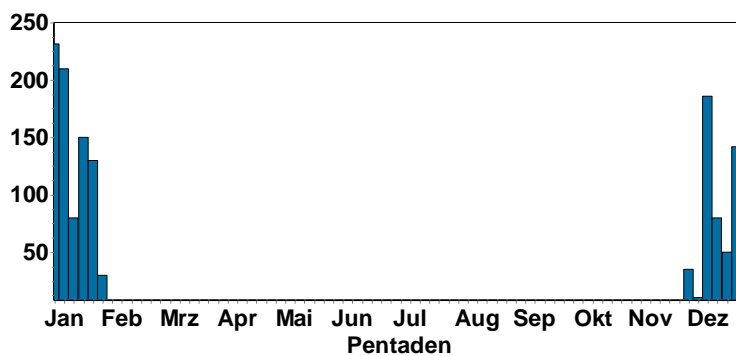

Tafelente:

Tafelentenbeobachtungen

Reiherentenbeobachtungen

Tafelente
Jahreszeitliche Verteilung Maxima

Moorente:

2 Ind. 1x Männchen / 1x weibchenfarbig 08.12.13 Karlsruhe (KA*) (Andreas Vogel) (Thomas Speck)
1 Ind. 12.1.14 "NSG ""Altrhein Maxau"" (KA*)" (Andreas Vogel)